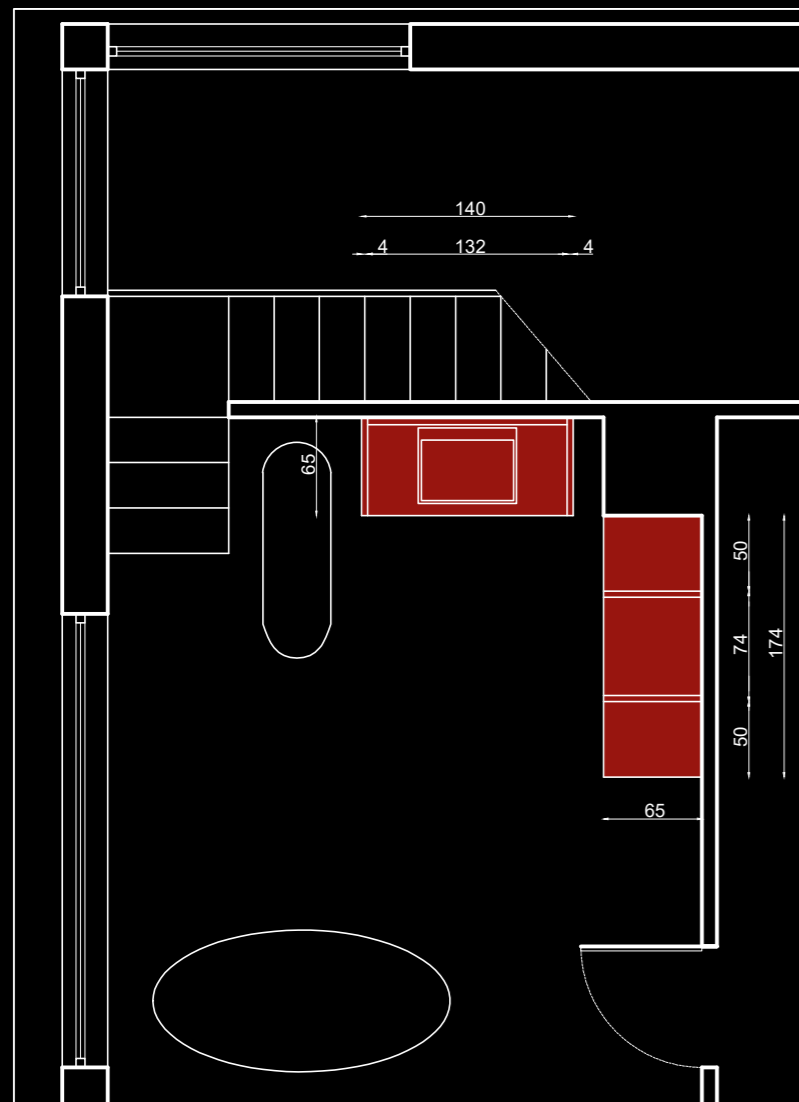

LAUNDRY 08_ESSENZE

Laccato Fieno opaco
Maniglia M23
Top e struttura in Ares Beton
sp. 4 cm
Specchio Luna

Fieno matt lacquered
M23 handle
Th.4 cm Ares Beton top and
structure
Luna mirror

Lacqué Fieno mat
Poignée M23
Plan de toilette et structure
ép. 4 cm en Ares Beton
Miroir Luna

Fieno Matt lackiert
Griffe M23
Platte und Struktur aus
Ares Beton st. 4 cm
Spiegel Luna

Lacado Fieno mate
Tirador M23
Encimera y estructura
de Ares Beton esp. 4 cm
Espejo Luna