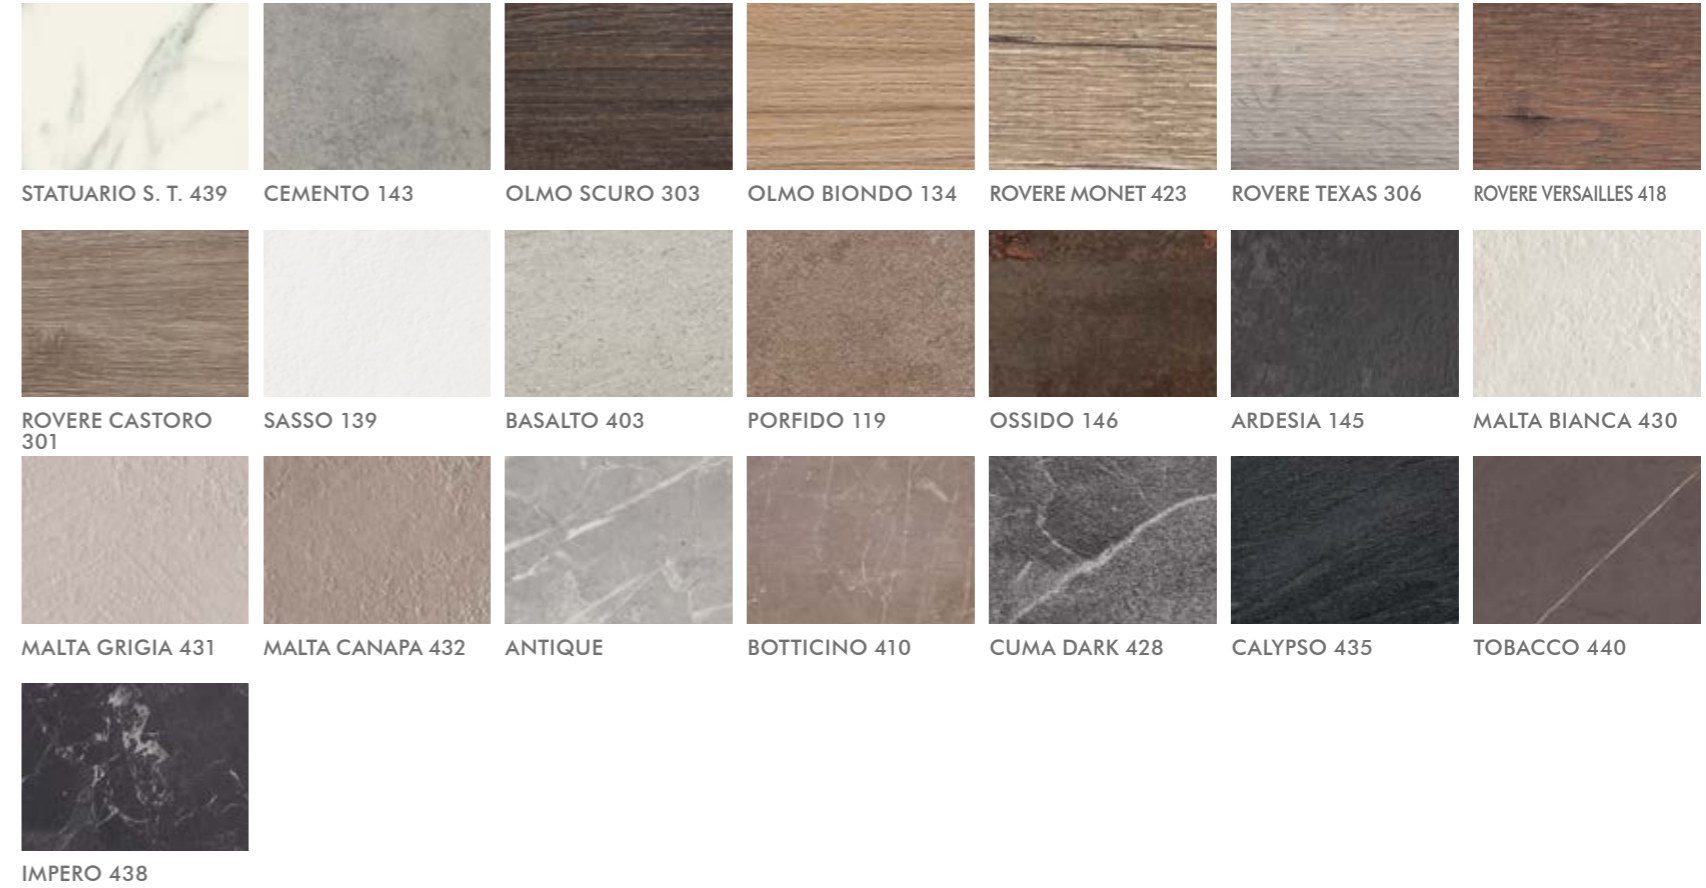

Top e strutture sp. 4 cm.

Th.4 cm top and structures
 Plateau ép. 4 cm et structures
 Platte und Struktur st. 4 cm
 Encimeras y estructuras esp. 4 cm

Hpl unicolor

Bi-melaminico

Bi-melamine / Bimélatiné
 Bimelamin / Bi-melamina