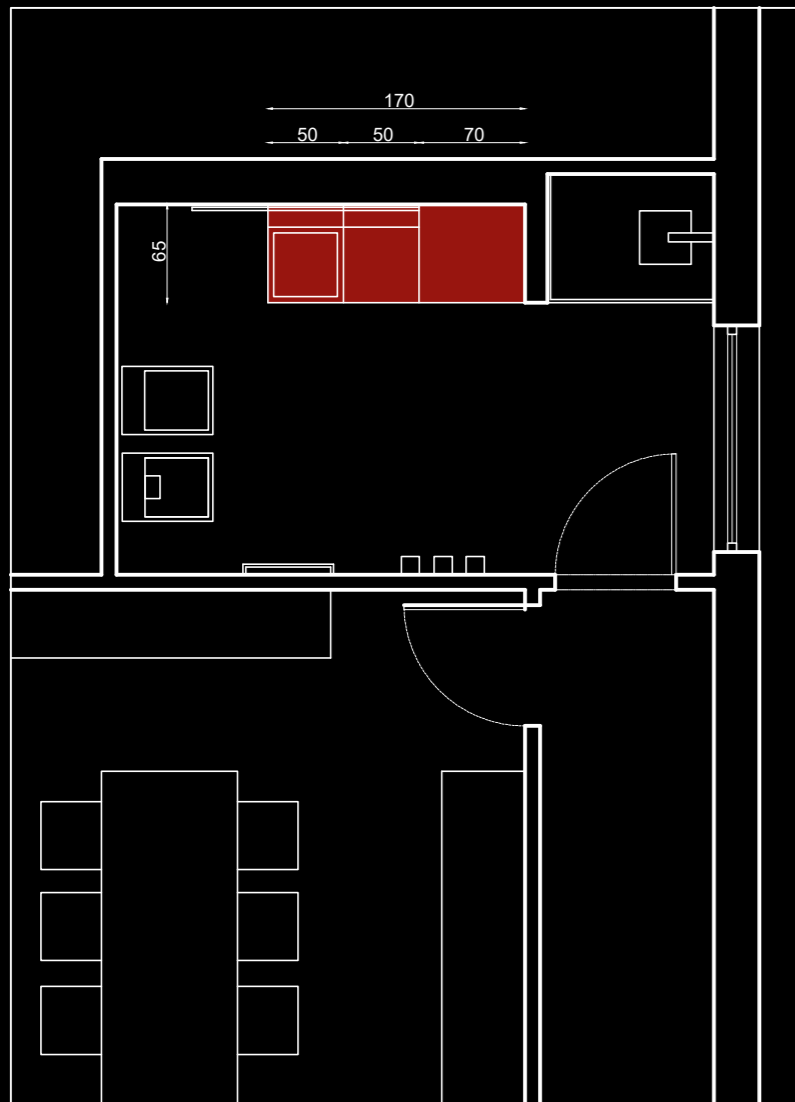

LAUNDRY 03_LINEA

SKIN GRIGIO

KAKI OPACO

Skin Grigio e Kaki opaco
Maniglia laccata Kaki
Top Geacryl bianco lucido
Specchio contenitore con lampada New

Skin Grigio and Kaki matt
Kaki lacquered handle
Glossy white Geacryl top
Mirror cabinet with New lamp

Skin Grigio et Kaki mat
Poignée laquée Kaki
Plan de toilette en Geacryl blanc brillant
Armoire de toilette avec lampe New

Skin Grigio & Kaki matt
Griffe Kaki matt lackiert
Platte Geacryl Glanz weiss
Spiegelschrank mit Lampe New

Skin Grigio y Kaki mate
Tirador lacado Kaki
Encimera de Geacryl blanco brillo
Espejo contenedor con lampara New