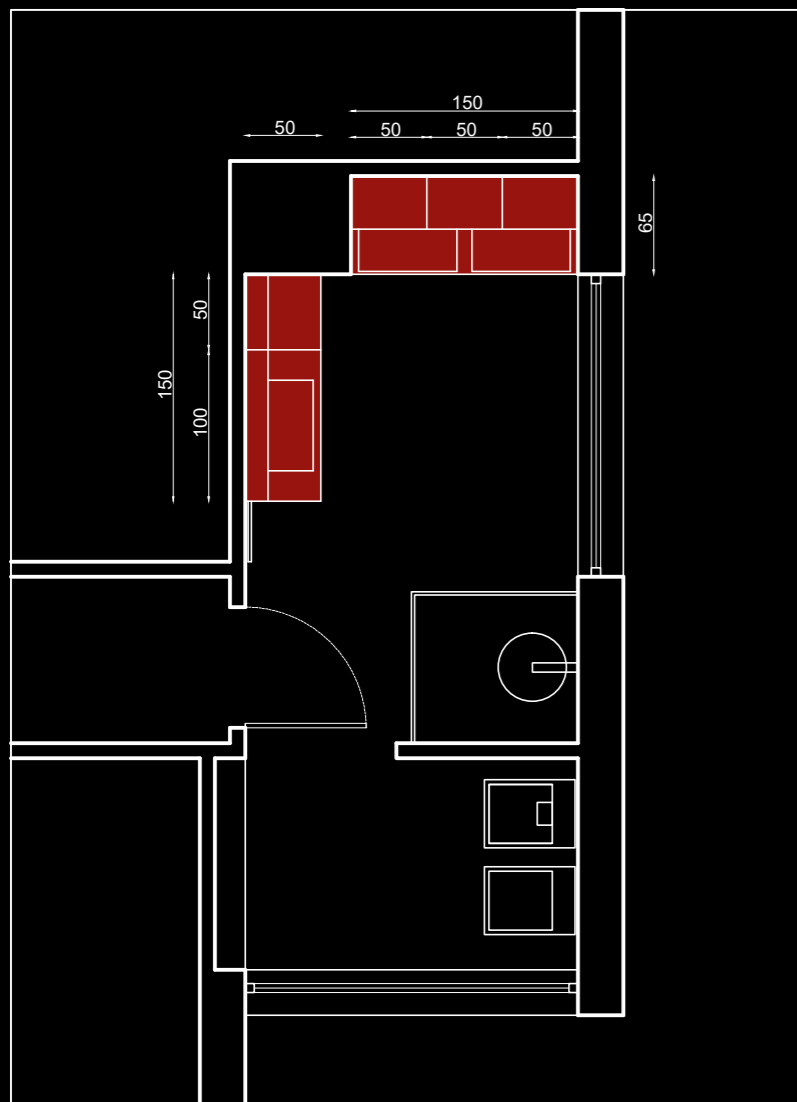

LAUNDRY 05_LINEA

SKIN GRIGIO

Skin Grigio
Maniglia Bianca
Top Geacryl bianco lucido
Specchio contenitore con lampada New
Panca Skin Grigio sp.4 cm

Skin Grigio
White handle
Glossy white Geacryl top
Mirror cabinet with New lamp
Th. 4 cm Skin Grigio bench

Skin Grigio
Poignée blanc
Plan de toilette en Geacryl blanc brillant
Armoire de toilette avec lampe New
Banc en Skin Grigio ép.4 cm

Skin Grigio
Griffe Weiss
Platte Geacryl Glanz Weiss
Spiegelschrank mit Lampe New
Bank Skin Grigio st. 4 cm

Skin Grigio
Tirador blanco
Encimera de Geacryl blanco brillo
Espejo contenedor con lampara New
Banco bajo de Skin Grigio esp. 4 cm