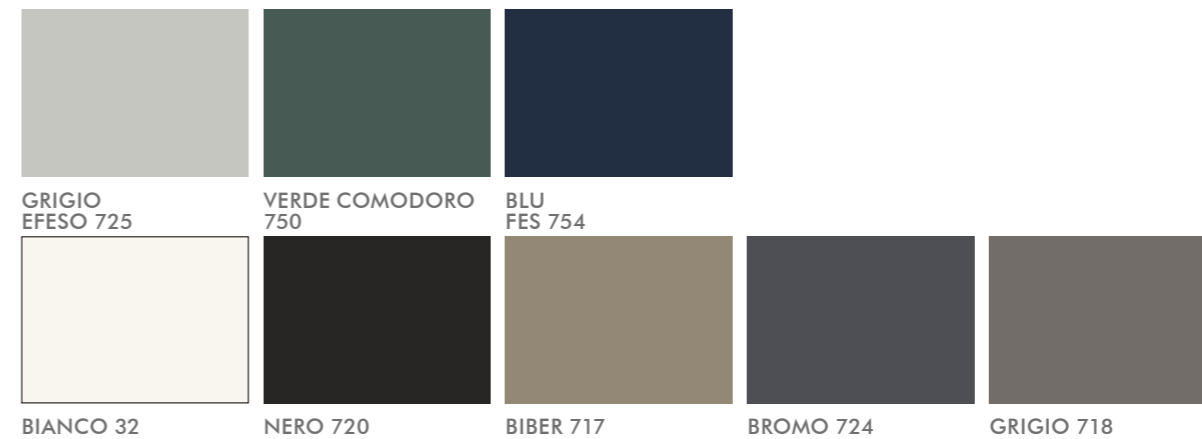

Top e strutture sp. 4 cm.

Th.4 cm top and structures
Plateau ép. 4 cm et structures
Platte und Struktur st. 4 cm
Encimeras y estructuras esp. 4 cm

Hpl unicolor

Bi-melaminico

Bi-melamine / Bimélatiné
Bimelamin / Bi-melamina

Fenix