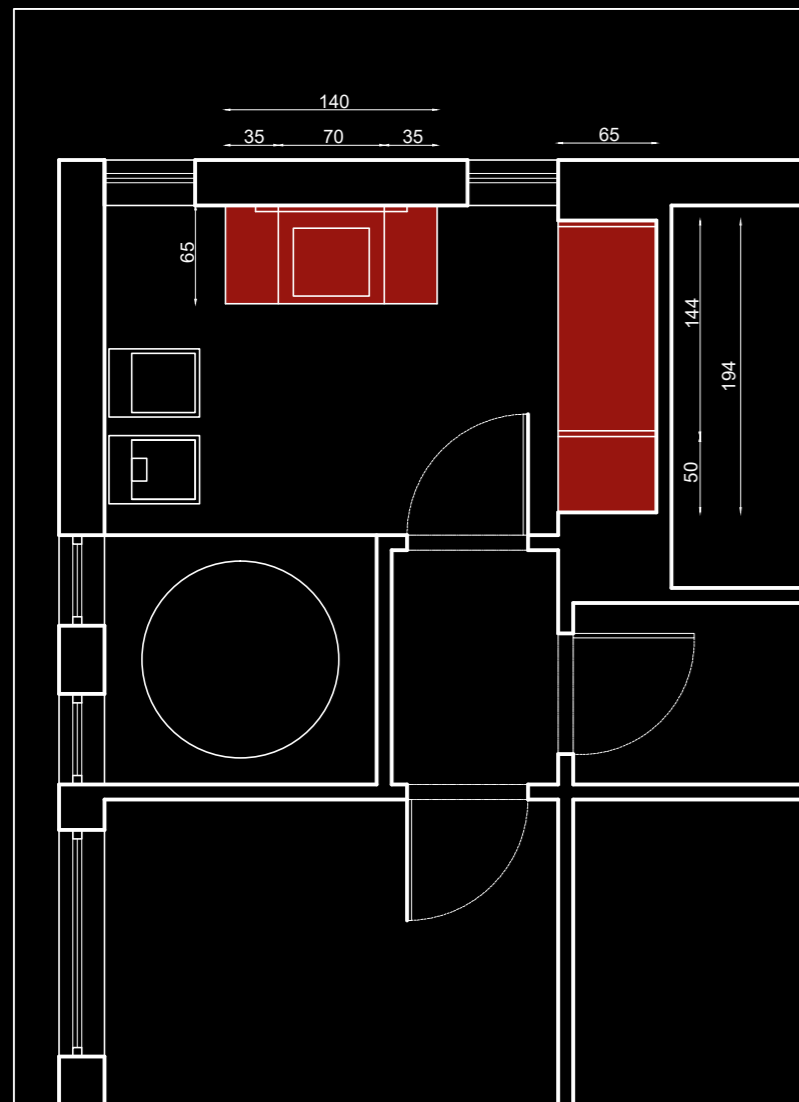

LAUNDRY 06_ESSENZE