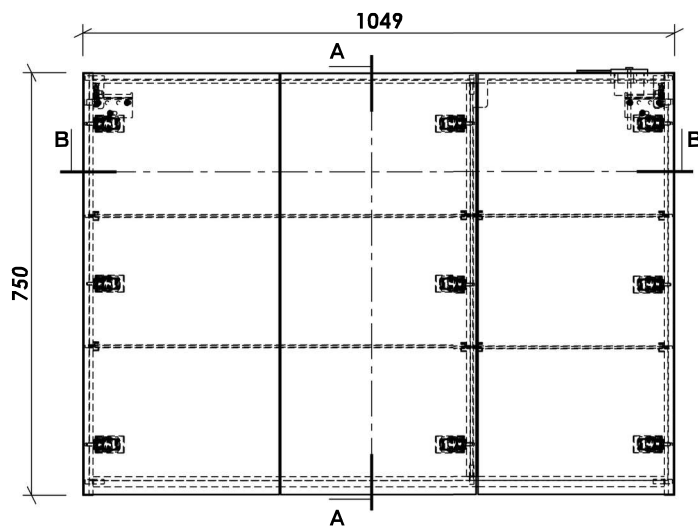

DESCRIZIONE | DESCRIPTION

Specchio contenitore H.75 P.13,5 cm · ante a specchio bifacciale · 2 ripiani vetro blocco presa/interruttore interno in alto a DX · fondo rialzato per apertura ante.

Mirror cabinet H.75 D.13,5 cm · doors with mirror on both sides · 2 glass shelves · internal socket/switch unit on upper RH side · raised bottom for opening doors.

Miroir de rangement H.75 P.13,5 cm devant un miroir double face 2 étagères en verre bloc prise/interrupteur intérieur en haut à DX fond surélevé pour ouverture avant.

Behälterspiegel H.75 P.13,5 cm, beidseitig verspiegelt, 2 Regale, Glasblock, Steckdose/interner Schalter oben auf DX, erhöhter Boden für die Öffnung vor.

DIMENSIONI | DIMENSIONS

1 anta – H 75 x L 35/50/60 x P 13.5

2 anta – H 75 x L 70/85 x P 13.5

3 ante – H 75 x L 105 x P 13.5

SEZIONE A-A

SEZIONE B-B

CONTENITORI

Specchiere | Mirrors