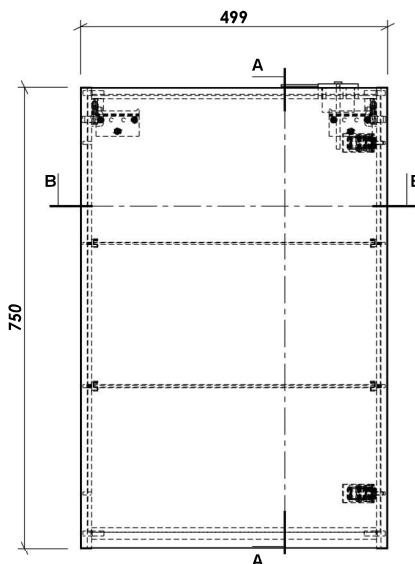

DESCRIZIONE | DESCRIPTION

Specchio contenitore H.75 P.13,5 cm · ante a specchio bifacciale · 2 ripiani vetro blocco presa/interruttore interno in alto a DX · fondo rialzato per apertura ante.

Mirror cabinet H.75 D.13,5 cm · doors with mirror on both sides · 2 glass shelves · internal socket/switch unit on upper RH side · raised bottom for opening doors.

Miroir de rangement H.75 P.13,5 cm devant un miroir double face 2 étagères en verre bloc prise/interrupteur intérieur en haut à DX fond surélevé pour ouverture avant.

Behälterspiegel H.75 P.13,5 cm, beidseitig verspiegelt, 2 Regale, Glasblock, Steckdose/interner Schalter oben auf DX, erhöhter Boden für die Öffnung vor.

DIMENSIONI | DIMENSIONS

1 anta – H 75 x L 35/50/60 x P 13.5

2 anta – H 75 x L 70/85 x P 13.5

3 ante – H 75 x L 105 x P 13.5

SEZIONE A-A

SEZIONE B-B

CONTENITORI

Specchiere | Mirrors