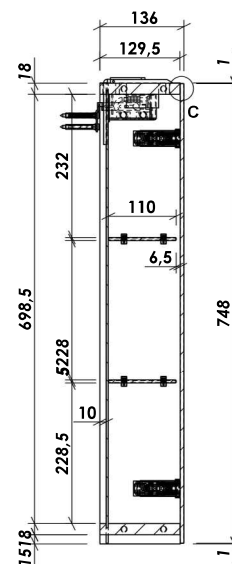

DESCRIZIONE | DESCRIPTION

Specchio contenitore H.75 P.13,5 cm · ante a specchio bifacciale · 2 ripiani vetro blocco presa/interruttore interno in alto a DX · fondo rialzato per apertura ante.

Mirror cabinet H.75 D.13,5 cm · doors with mirror on both sides · 2 glass shelves · internal socket/switch unit on upper RH side · raised bottom for opening doors.

Miroir de rangement H.75 P.13,5 cm devant un miroir double face 2 étagères en verre bloc prise/interrupteur intérieur en haut à DX fond surélevé pour ouverture avant.

Behälterspiegel H.75 P.13,5 cm, beidseitig verspiegelt, 2 Regale, Glasblock, Steckdose/interner Schalter oben auf DX, erhöhter Boden für die Öffnung vor.

DIMENSIONI | DIMENSIONS

1 anta – H 75 x L 35/50/60 x P 13.5

2 anta – H 75 x L 70/85 x P 13.5

3 ante – H 75 x L 105 x P 13.5

SEZIONE A-A

SEZIONE B-B

CONTENITORI

Specchiere | Mirrors

SEZIONE
B-B