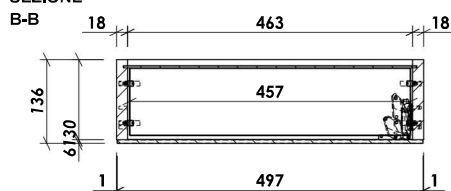

DESCRIZIONE | DESCRIPTION

Specchio contenitore H.75 P.13,5 cm · ante a specchio bifacciale · 2 ripiani vetro blocco presa/interruttore interno in alto a DX · fondo rialzato per apertura ante.

Mirror cabinet H.75 D.13,5 cm · doors with mirror on both sides · 2 glass shelves · internal socket/switch unit on upper RH side · raised bottom for opening doors.

Miroir de rangement H.75 P.13,5 cm devant un miroir double face 2 étagères en verre bloc prise/interrupteur intérieur en haut à DX fond surélevé pour ouverture avant.

Behälterspiegel H.75 P.13,5 cm, beidseitig verspiegelt, 2 Regale, Glasblock, Steckdose/interner Schalter oben auf DX, erhöhter Boden für die Öffnung vor.

DIMENSIONI | DIMENSIONS

1 anta – H 75 x L 35/50/60 x P 13.5

2 anta – H 75 x L 70/85 x P 13.5

3 ante – H 75 x L 105 x P 13.5

SEZIONE A-A

SEZIONE B-B

CONTENITORI

Specchiere | Mirrors