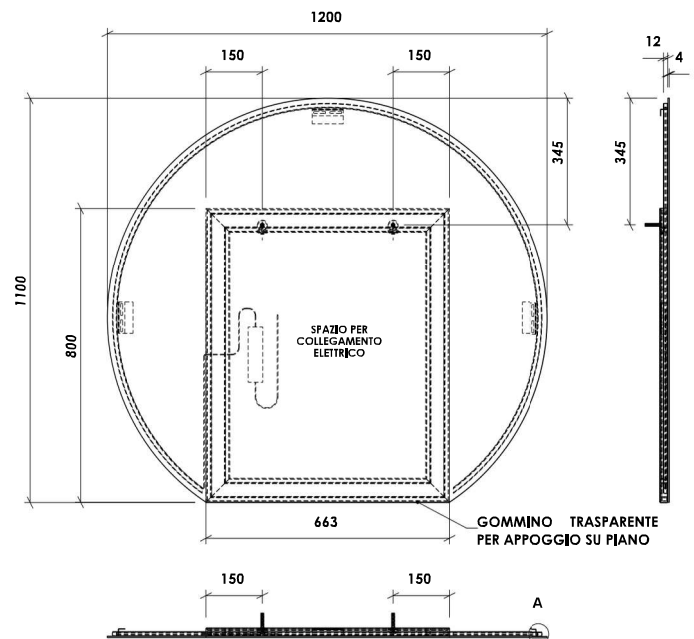

DESCRIZIONE | DESCRIPTION

Specchio con telaio posteriore rientrante prof. 2,6 cm. Illuminazione perimetrale a led (K 4000) su parte curva.

Miroir avec cadre arrière encastré, profondeur 2,6 cm. Éclairage périphérique à LED (4000K) sur la partie courbée.

Mirror with recessed rear frame, depth 2.6 cm. Perimeter LED lighting (4000K) on the curved part.

Spiegel mit rückseitigem Rahmen von 2,6 cm. Außenbeleuchtung mit LED (K 4000) auf dem gebogenen Teil.

DIMENSIONI | DIMENSIONS

- Ø 120 – H. 110 cm
- Ø 140 – H. 128 cm

		SPECIFICARE POSIZIONAMENTO SPECCHIO: SPECIFY MIRROR POSITIONING:			
		ALTO * HIGH *	BASSO LOW	SX LH	DX RH
Lampade compatibili: Suitable lamps:					
WALK		✗	✓	✗	✗
NEW	6635	✓	✓	✓	✓
ANIA	6641	✓	✓	✓	✓
CLIO SLIM	6632	✓	✓	✓	✓
FILO	6616	✓	✓	✓	✓
STELLAR	6646	✓	✓	✓	✓
COMPASSO	6660	✓	✓	✓	✓
PENS	6648	✗	✓	✗	✗
SFERA	6614	✓	✓	✓	✓
ATLA	6661	✗	✓	✗	✗
ROSSINI	6663	✓	✓	✓	✓