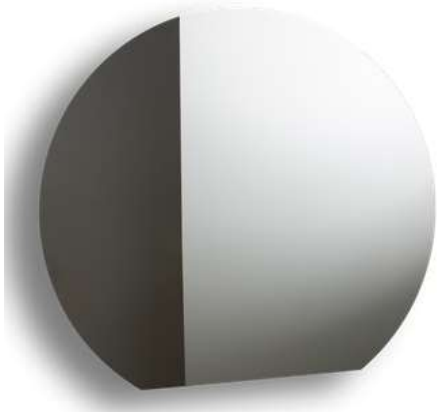

DESCRIZIONE | DESCRIPTION

Specchio con telaio posteriore rientrante prof. 2,6 cm. Illuminazione perimetrale a led (K 4000) su parte curva.

Miroir avec cadre arrière encastré, profondeur 2,6 cm. Éclairage périphérique à LED (4000K) sur la partie courbée.

Mirror with recessed rear frame, depth 2.6 cm. Perimeter LED lighting (4000K) on the curved part.

Spiegel mit rückseitigem Rahmen von 2,6 cm. Außenbeleuchtung mit LED (K 4000) auf dem gebogenen Teil.

DIMENSIONI | DIMENSIONS

- Ø 120 – H. 110 cm
- Ø 140 – H. 128 cm

		SPECIFICARE POSIZIONAMENTO SPECCHIO: SPECIFY MIRROR POSITIONING:			
		ALTO * HIGH *	BASSO LOW	SX LH	DX RH
Lampade compatibili: Suitable lamps:					
WALK		✗	✓	✗	✗
NEW	6635	✓	✓	✓	✓
ANIA	6641	✓	✓	✓	✓
CLIO SLIM	6632	✓	✓	✓	✓
FILO	6616	✓	✓	✓	✓
STELLAR	6646	✓	✓	✓	✓
COMPASSO	6660	✓	✓	✓	✓
PENS	6648	✗	✓	✗	✗
SFERA	6614	✓	✓	✓	✓
ATLA	6661	✗	✓	✗	✗
ROSSINI	6663	✓	✓	✓	✓