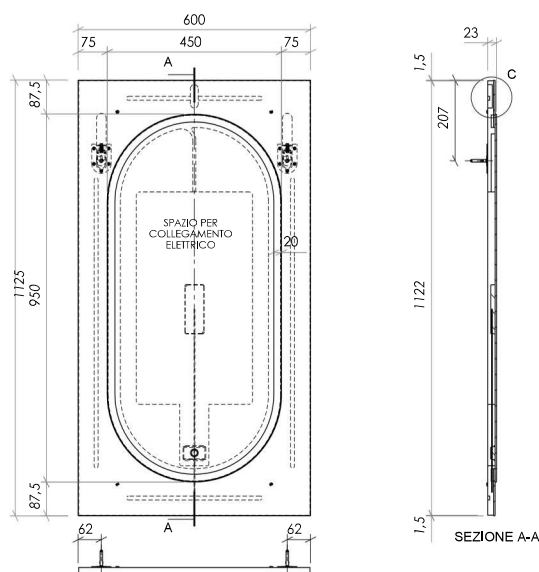

LOOP

Specchiere | Mirrors

DESCRIZIONE | DESCRIPTION

Composto da pannello posteriore con specchio fumè grigio e da specchio frontale con perimetro sabbato e illuminazione a LED (4000K). Intensità luminosa dimmerabile. Accensione e regolazione tramite interruttore Touch.

Made by back panel with grey smoked mirror and by frontal mirror with sanded perimeter and LED lighting (4000K). Dimmable brightness intensity. Switching and dimming on by Touch switch

Composé d'un panneau arrière avec miroir fumè gris et de miroir frontal avec périmètre sablé et éclairage à LED (4000K). Intensité lumineuse réglable. Allumage et réglage via un interrupteur tactile.

Bestehend aus einer Rückwand mit grauem Rauchspiegel und von einem Frontspiegel mit gespritztem Umfang und Beleuchtung a LED (4000K). Dimmbare Lichtstärke. Einschalten und Einstellen über Touch-Schalter.

LED 4000K

DIMENSIONI | DIMENSIONS

- H 112.5 x L 60 x P 2.3
- H 112.5 x L 100 x P 2.3

DIMENSIONI | DIMENSIONS

H 60 x L 60 x P 2.3