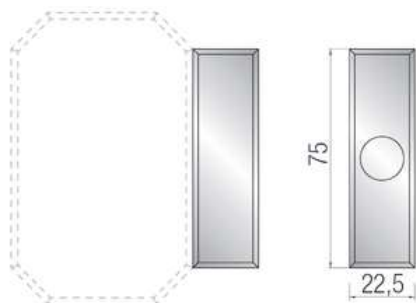

## DESCRIZIONE | DESCRIPTION

Con bisellatura perimetrale, schiena rientrante (prof. totale 2,3 cm).

Avec biseau périphérique, dos rentrant (total prof. 2,3 cm).

With bevelled and engraved edges, recessed back panel (total depth 2.3 cm).

Mit umlaufender Schräge, zurückliegender Rücken (insgesamt 2,3 cm).

Specchio laterale reclinabile DX-SX – per specchio OTTO H.95 cm  
RH-LH adjustable side mirror – for H.95 cm OTTO mirror

## DIMENSIONI | DIMENSIONS

- H 75 x L 70 x P 2.3
- H 95 x L 50/75 x P 2.3