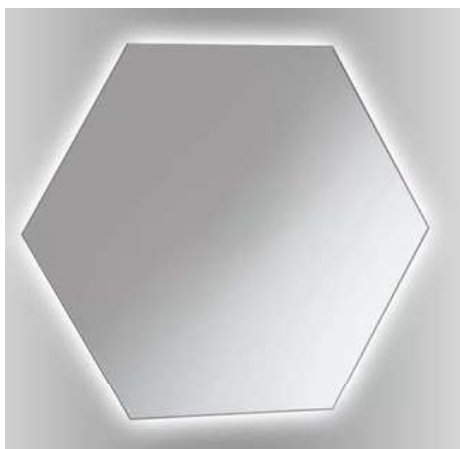

# RIDE

Specchiere | Mirrors

## DESCRIZIONE | DESCRIPTION

Con profilo rientrante in alluminio nero opaco.

Avec profil entrelacé en aluminium noir mat.

With matt black finish recessed aluminium profile.

Mit Einlegerprofil in mattschwarzem Aluminium.

specchio | specchio+LED 4000K

## DIMENSIONI | DIMENSIONS

Ø 75 x P 2.6