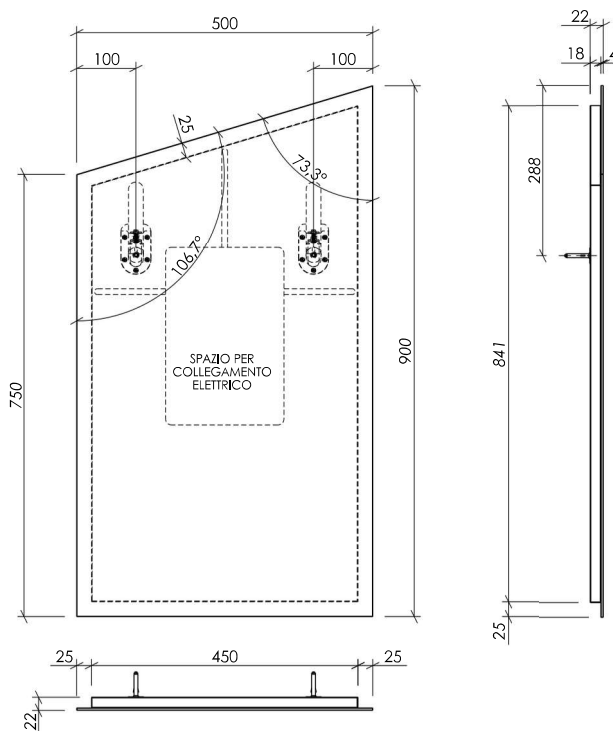

**DIMENSIONI | DIMENSIONS**

H 90 x L 50 x P 2.3

**PESO | WEIGHT**

10,34 Kg

## DESCRIZIONE | DESCRIPTION

Specchio con inserto H. 25 in vetro fumè bronzo e schiena posteriore rientrante.

Mirror with bronzed smoked glass insert and recessed rear back.

Miroir avec insert H. 25 en verre fumè bronze et dos arrière retour.

## DIMENSIONI | DIMENSIONS

L 50 x H 115 x P 2.3

## PESO | WEIGHT

9,78 Kg