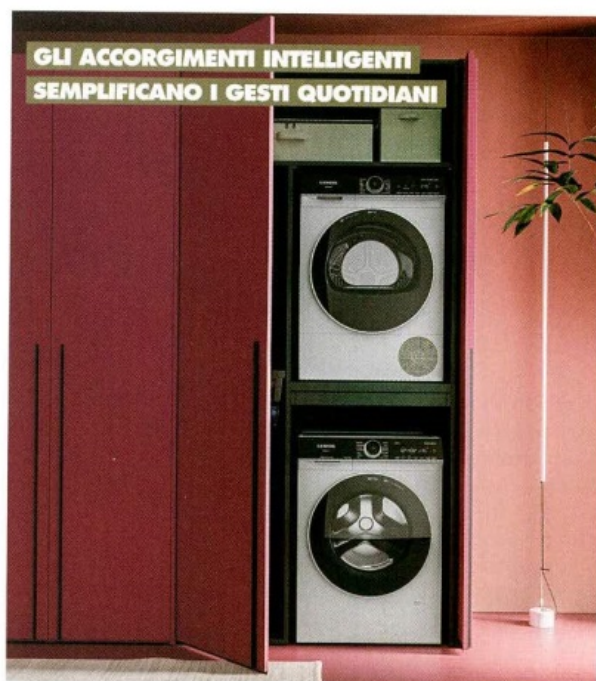

1. Il Laundry Space **Aquo di Scavolini** (www.scavolini.it), qui con armadiatura a doppia anta battente da 35 cm in finitura laccato opaco Visone, misura L 70 x P 75 x H 212 cm. Prezzo su richiesta.

2. Il sistema **Slide di Archeda** (www.archeda.eu) di colonne accessoriate, in melaminico Minato con ante laccate Juta opaco con maniglia Titanio, come in foto misura L 100 x P 65 x H 200 cm e costa 1.745 euro + Iva.

3. Il mobile a colonna della collezione **I Wash di Arcom** (www.arcombagno.com), in finitura Pietra Opaco, si accosta a una struttura a ponte per la lavatrice. Misura L 50 x P 50 cm e costa 510 euro.

4. La colonna della composizione **Bolle 01 di Arbi** (www.arbiarredobagno.it) ha le ante rientranti e un ripiano estraibile. In finitura laccato Sangria opaco, misura L 123,6 x P 67,5 x H 240 cm. Prezzo su richiesta.