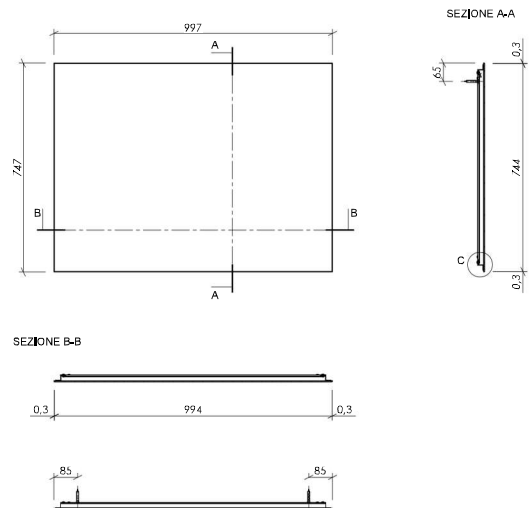

DESCRIZIONE | DESCRIPTION

Specchiera "Filo" - profilo rientrante in alluminio satinato

Miroir "Fil" - profil entrelacé en aluminium satiné

"Filo" mirror - retracting profile in satin finish aluminium

Spiegel "Filo" - Innenprofil aus satiniertem Aluminium

LED 4000K Standard
3000K Optional

DIMENSIONI | DIMENSIONS

- H 50 x L 75/100/140/162.5/200 x P 2.6
- H 75 x L 45/60/70/85/100/105/120/130/140/150/170/200 x P 2.6
- H 100 x L 45/60/70/85/100/120/140 x P 2.6
- H 112.5 x L 50/70/85/120 P 2.6

Riduzioni e dimensioni maggiori su richiesta.

LED