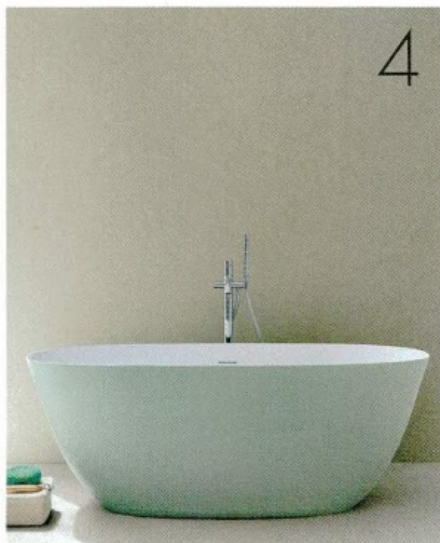

IL **LAVELLO** IN CUCINA  
TRA ERGONOMIA E DESIGN

**VASCHE** PER IL RELAX

**FAI DA TE:** UNA SEDIA DÉCOR

SOSTITUZIONE, RECUPERO  
E MANUTENZIONE DEL **TETTO**

COSE  
CASA  
+ Casa  
in fiore  
solo  
**3,00 €**

## IL PAVIMENTO PROTAGONISTA

1

2

3

4

5

6

**1. Chloe di Arcom** ([www.arcombagno.com](http://www.arcombagno.com)) appartiene a una collezione di modelli di diverse forme e dimensioni. In Mineral Composite bianco opaco, materiale di facile pulizia, misura L 165 x P 70 x H 70,5 cm e costa 2.281 euro + Iva.

**2. Iris di Relax Design** ([www.relaxdesign.it](http://www.relaxdesign.it)), in Cristalplant®, ha i profili sottili e i bordi svasati come la corolla di un fiore. Dalla superficie opaca, setosa e antibatterica, è disponibile anche in nero. Misura L 173 x P 85 x H 67 cm e costa 5.694 euro.

**3. Relax della colle. Honey 87 di Cerasa** ([www.cerasa.it](http://www.cerasa.it)), in Tecnoril® bianco opaco, poggia su un basamento (H 17,4 cm) leggermente rientrante laccato opaco oppure impiallacciato. Misura L 180 x P 80 x H 52 cm e, come in foto, con base in tinta Nichel, costa 9.378 euro + Iva.