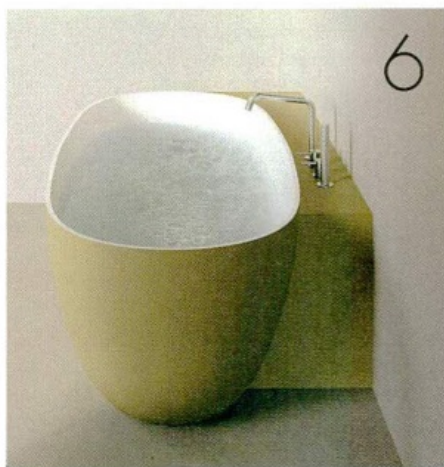

IL **LAVELLO** IN CUCINA  
TRA ERGONOMIA E DESIGN

**VASCHE** PER IL RELAX

**FAI DA TE:** UNA SEDIA DÉCOR

SOSTITUZIONE, RECUPERO  
E MANUTENZIONE DEL **TETTO**

COSE  
CASA  
+ Casa  
in fiore  
solo  
**3,00 €**

## IL PAVIMENTO PROTAGONISTA

1

2

3

4

5

6

**1. Chloe di Arcom** ([www.arcombagno.com](http://www.arcombagno.com)) appartiene a una collezione di modelli di diverse forme e dimensioni. In Mineral Composite bianco opaco, materiale di facile pulizia, misura L 165 x P 70 x H 70,5 cm e costa 2.281 euro + Iva.

**2. Iris di Relax Design** ([www.relaxdesign.it](http://www.relaxdesign.it)), in Cristalplant®, ha i profili sottili e i bordi svasati come la corolla di un fiore. Dalla superficie opaca, setosa e antibatterica, è disponibile anche in nero. Misura L 173 x P 85 x H 67 cm e costa 5.694 euro.

**3. Relax della colle. Honey 87 di Cerasa** ([www.cerasa.it](http://www.cerasa.it)), in Tecnoril® bianco opaco, poggia su un basamento (H 17,4 cm) leggermente rientrante laccato opaco oppure impiallacciato. Misura L 180 x P 80 x H 52 cm e, come in foto, con base in tinta Nichel, costa 9.378 euro + Iva.