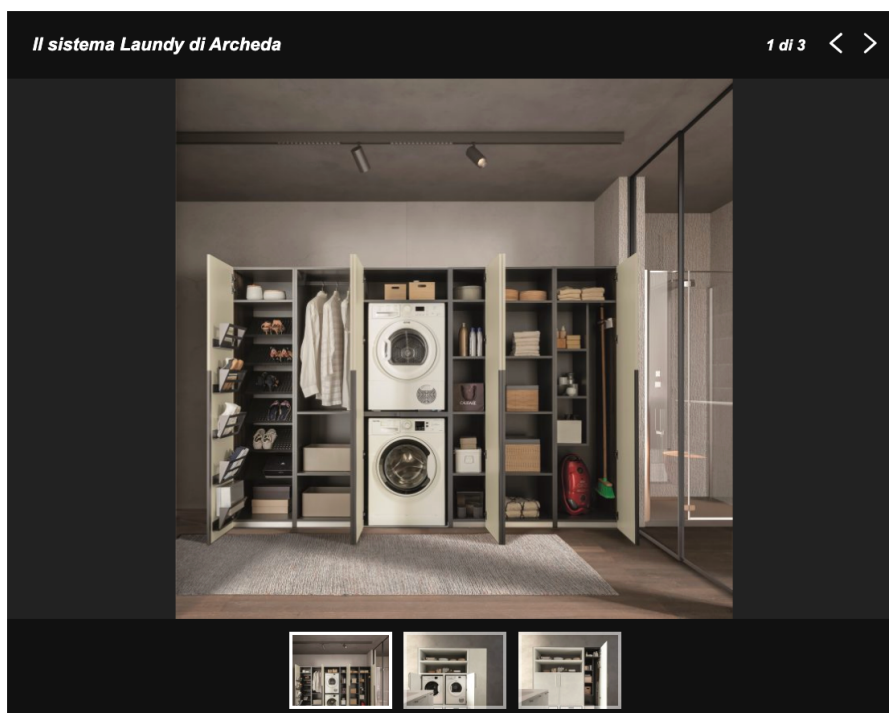

<https://www.ambientecucinaweb.it/laundry-e-winery-integrazioni-perfette/>

Prodotto Cucine & Design

Laundry e winery, integrazioni perfette

Di Paola Leone - 8 Ottobre 2025

Entrano in cucina all'interno di mini ambienti dedicati e di armadi: sono le nuove zone laundry e winery, che si integrano nell'arredo diventando plus eleganti

Sono utili, se non indispensabili, **le zone laundry e winery**, che oggi **si possono "magicamente" integrare nell'arredo della cucina**. Diversi brand del settore hanno approntato soluzioni specifiche racchiudendo laundry e winery in **vani** e in **mini ambienti ad hoc nascosti e perfettamente attrezzati** e attrezzabili a piacere. Praticamente **invisibili**, cantine vini, lavatrici, asciugatrici fanno ormai parte dell'arredo, ma in modo discreto e accessibile

ARCHEDA, soluzioni compatte

Praticità ed estetica per i **nuovi sistemi Laundry di Archeda**, che coniugano design, innovazione e versatilità e che **trasformano le zone lavanderia in soluzioni d'arredo accessibili ed efficienti**. Grazie ad un **sistema modulare**, Laundry permette di progettare **composizioni integrabili in qualsiasi ambiente della casa**, da attrezzare con **cesti estraibili, vani dedicati e superfici di lavoro e grandi cassette porta biancheria** che offrono un contenimento extra. Lavatrice e asciugatrice sono elegantemente nascoste dalle ante garantendo eleganza e funzionalità in un'unica armadiatura.