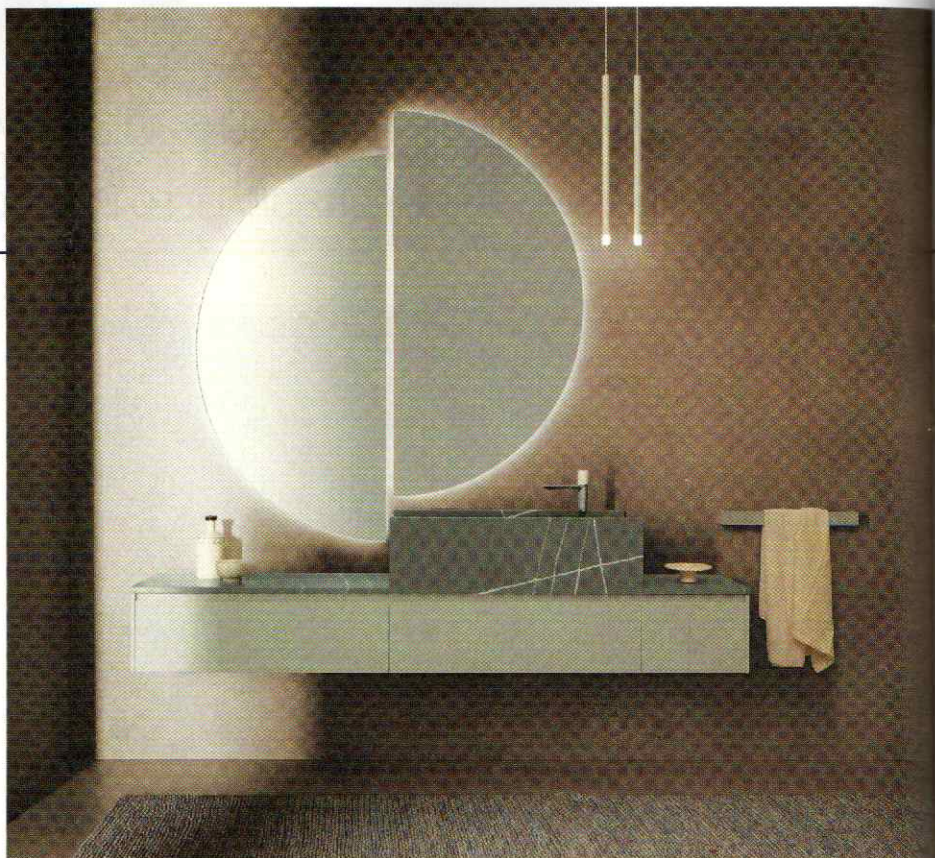

RELOOKING

Open space flessibile

PROGETTO

FORME ORGANICHE

IN UNA CASA ANNI TRENTA, L'ARCO RIDISEGNA LO SPAZIO ABITATIVO CON LE SUE MORBIDE LINEE

TRASFORMA *il bagno*

« Con un progetto accurato è possibile avere il comfort e lo stile di un grande lavabo anche in spazi di medie dimensioni. Oltre ai modelli con rubinetteria monoforo ve ne sono altri realizzati per ospitare la doppia rubinetteria direttamente nel lavabo e garantire la fruibilità contemporanea a due persone. »

architetto Daniele Valentini

● APPOGGIATO O SOSPESO

Il lavabo **Poseidone** può essere sospeso a parete o in appoggio su un mobile. Disponibile nelle larghezze di 70, 85 e 100 cm, è realizzato in Solid Surface bianco opaco, Marmo naturale e Okite. Il lavabo della foto è largo 85 cm ed è in Okite Grigio Sahara. (€ 3.200 IVA esclusa)

www.archeda.eu

● STILE INDUSTRIAL

I lavabi in ceramica **TrueColors** sono il mix perfetto tra stile classico e industrial. Disponibili in diversi colori matt, o brillanti (bianco, nero, grigio, tabacco, giallo, rosso, verde, azzurro) e in svariate taglie fino a 120cm, e anche ad angolo. (Da € 1.000 nella versione bianca).