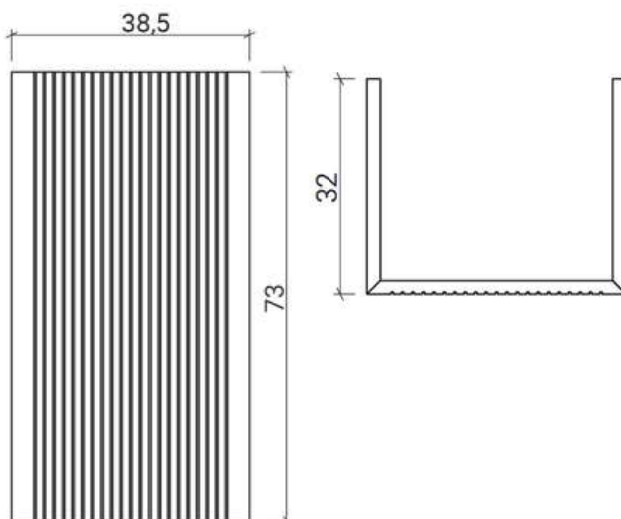

A

C

D

DIMENSIONI | DIMENSIONS (mm)

Lavano LISCIO L 505 x P 455 x H 140

Colonna RIGATO/LISCIO L 350 x P 320 x H 730

AFRODITE

Lavabi serie Olimpo Piletta inclusa | Olimpo serie washbasins Drain included