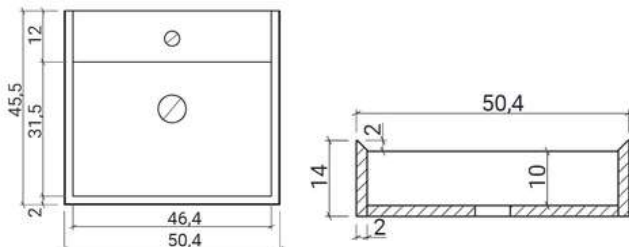

A

C

D

DIMENSIONI | DIMENSIONS (mm)

Lavano LISCIO L 505 x P 455 x H 140

Colonna RIGATO/LISCIO L 350 x P 320 x H 730

AFRODITE

Lavabi serie Olimpo Piletta inclusa | Olimpo serie washbasins Drain included