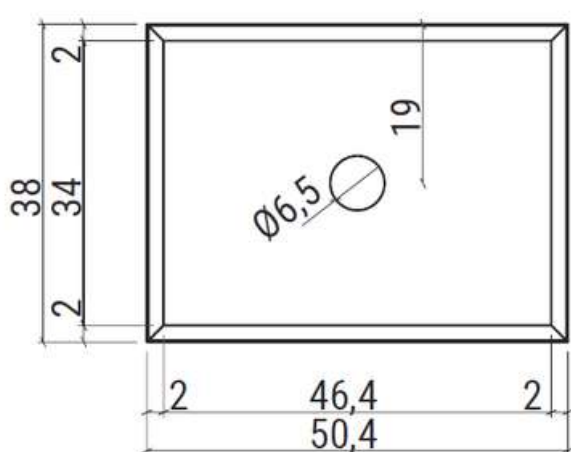

DIMENSIONI | DIMENSIONS (mm)

L 504 x P 350 x H 140

Rubinetto / Mixer			
Basi / Top Base units / Top	Centrale Central	Muro Wall	Laterale Lateral
P./D.35	✗	✗	✗
P./D.45	✗	✓	✓
P./D.50	✓	✓	✓
P./D.65	✓	✓	✓

La serie OLIMPO comprende 3 lavabi realizzati in OKITE® (nelle 3 varianti CALACATTA ORO 8052, GRIGIO SAHARA 8068 e NERO MARQUINIA 8069 vedi pag. 554), in Tecnoril e in Deimos Stone liscio.