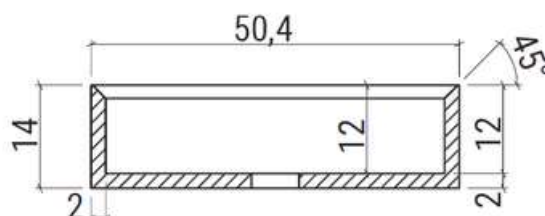

DIMENSIONI | DIMENSIONS (mm)

L 504 x P 350 x H 140

Rubinetto / Mixer			
Basi / Top Base units / Top	Centrale Central	Muro Wall	Laterale Lateral
P./D.35	✗	✗	✗
P./D.45	✗	✓	✓
P./D.50	✓	✓	✓
P./D.65	✓	✓	✓

La serie OLIMPO comprende 3 lavabi realizzati in OKITE® (nelle 3 varianti CALACATTA ORO 8052, GRIGIO SAHARA 8068 e NERO MARQUINIA 8069 vedi pag. 554), in Tecnoril e in Deimos Stone liscio.