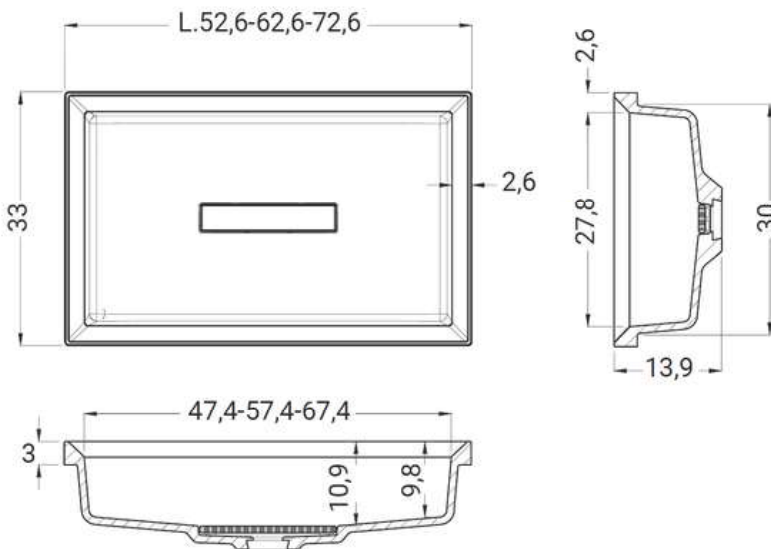

Recessed over top washbasin without "Overflow", invisible drain included with rectangular cover in finish W.17,4 D.3,5 cm

Lavabo encastré sur le dessus sans « trop-plein », drain invisible inclus avec couvercle rectangulaire en finition L.17,4 P.3,5 cm

Über dem oberen Waschbecken versenkt, ohne "Überlauf", unsichtbarer Abfluss im Lieferumfang enthalten mit rechteckiger Abdeckung im Finish B.17,4 D.3,5 cm

FINITURA | FINISH

GEACRYL®

Bianco lucido
Glossy White

DIMENSIONI | DIMENSIONS

L.52,6-62,6-72,6 P. 33

Rubinetto / Mixer			
Basi / Top Base units / Top	Centrale Central	Muro Wall	Laterale Lateral
P./D.35	✗	✗	✗
P./D.45	✗	✓	✗
P./D.50	✓	✓	✓
P./D.65	✓	✓	✓