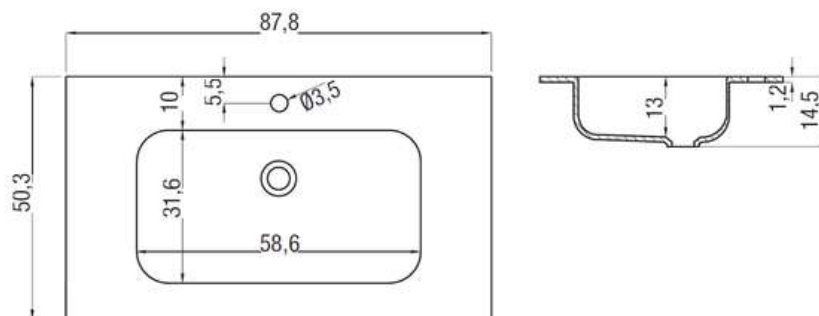

BOX

Console per basi lavabo p.50 cm modello TULLE Piletta esclusa | Console for TULLE model for D.50 cm washbasins units Drain not included

DESCRIZIONE | DESCRIPTION

Console in Geacryl® con troppopieno e foro rubinetto centrale

Geacryl® console with "Overflow" and central tap hole

Console en Geacryl® avec trop-plein et perçage robinet central

Geacryl® konsole mit "Überlauf" und zentralem Hahnloch

FINITURA | FINISH

- GEACRYL® Bianco opaco GEACRYL® White matt
- GEACRYL® Bianco lucido GEACRYL® Gloss White

DIMENSIONI | DIMENSIONS

Per base lavabo L.70 + fianchi - For washbasin units W.70 + side panels

Per base lavabo L.85 + fianchi - For washbasin units W.85 + side panels

Per base lavabo L.100 + fianchi - For washbasin units W.100 + side panels