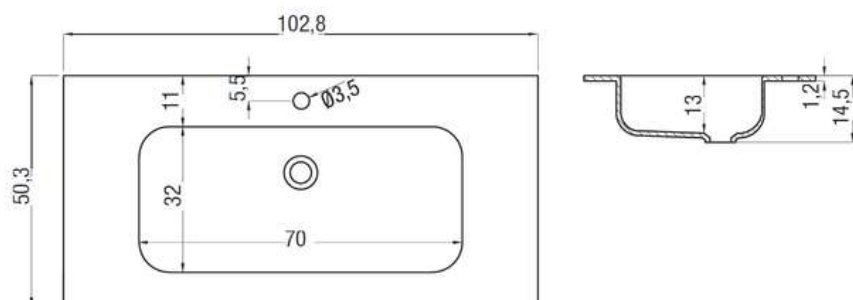

BOX

Console per basi lavabo p.50 cm modello TULLE Piletta esclusa | Console for TULLE model for D.50 cm washbasins units Drain not included

DESCRIZIONE | DESCRIPTION

Console in Geacryl® con troppopieno e foro rubinetto centrale

Geacryl® console with "Overflow" and central tap hole

Console en Geacryl® avec trop-plein et perçage robinet central

Geacryl® konsole mit "Überlauf" und zentralem Hahnloch

FINITURA | FINISH

- GEACRYL® Bianco opaco GEACRYL® White matt
- GEACRYL® Bianco lucido GEACRYL® Gloss White

DIMENSIONI | DIMENSIONS

Per base lavabo L.70 + fianchi - For washbasin units W.70 + side panels

Per base lavabo L.85 + fianchi - For washbasin units W.85 + side panels

Per base lavabo L.100 + fianchi - For washbasin units W.100 + side panels