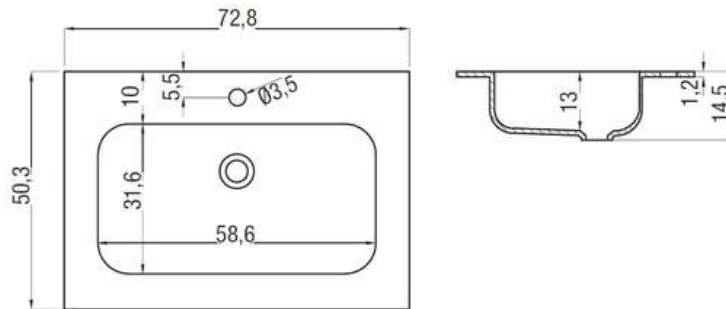

BOX

Console per basi lavabo p.50 cm modello TULLE Piletta esclusa | Console for TULLE model for D.50 cm washbasins units Drain not included

DESCRIZIONE | DESCRIPTION

Console in Geacryl® con troppopieno e foro rubinetto centrale

DIMENSIONI | DIMENSIONS

Per base lavabo L.70 + fianchi - For washbasin units W.70 + side panels

Per base lavabo L.85 + fianchi - For washbasin units W.85 + side panels

Per base lavabo L.100 + fianchi - For washbasin units W.100 + side panels