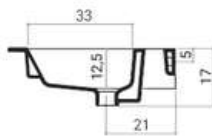

■ : 1,5

DESCRIZIONE | DESCRIPTION

Console in ceramica con doppia vasca, con troppopieno e foro rubinetto centrale

Console en c eramique avec double vasque, avec trop-plein et per age robinet central

Ceramic console with double basin, with "Overflow" and central tap hole

Keramikkonsole mit Doppelbecken, mit " berlauf" und zentralem Hahnloch

FINITURA | FINISH

- Ceramica Bianco Lucido Glossy Withe Ceramic
- Ceramica Matt Matt ceramic