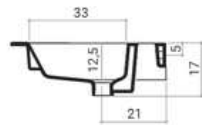

■ : 1,5

DESCRIZIONE | DESCRIPTION

Console in ceramica con vasca laterale DX o SX, con troppopieno e foro rubinetto centrale

Console en c eramique avec vasque lat erale   gauche ou droite, avec trop-plein et per age robinet central

Ceramic console with LH or RH basin, with "Overflow" and central tap hole

Keramikkonsole mit LH - oder RH-Becken, mit " berlauf" und zentralem Hahnloch

FINITURA | FINISH

- Ceramica Bianco Lucido Glossy Withe Ceramic
- Ceramica Matt Matt ceramic