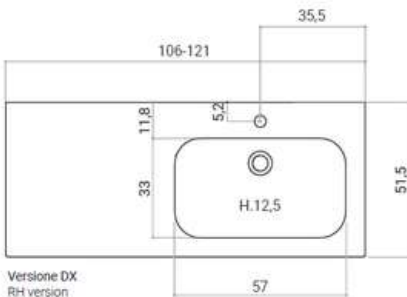

■ : 1,5

DESCRIZIONE | DESCRIPTION

Console in ceramica con doppia vasca, con troppopieno e foro rubinetto centrale

Console en c eramique avec double vasque, avec trop-plein et per age robinet central

Ceramic console with double basin, with "Overflow" and central tap hole

Keramikkonsole mit Doppelbecken, mit " berlauf" und zentralem Hahnloch

FINITURA | FINISH

- Ceramica Bianco Lucido Glossy Withe Ceramic
- Ceramica Matt Matt ceramic