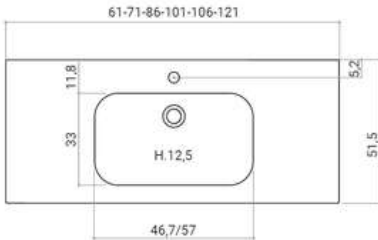

CUBO

Console per basi lavabo p.50 cm Piletta esclusa | Consoles for D.50 cm washbasins units
Drain not included

■ : 1,5

DESCRIZIONE | DESCRIPTION

Console in ceramica con vasca centrale, con troppopieno e foro rubinetto centrale

FINITURA | FINISH

- Ceramica Bianco Lucido Glossy Withe Ceramic
- Ceramica Matt Matt ceramic

■ : 1,5

DESCRIZIONE | DESCRIPTION

Console in ceramica con vasca laterale DX o SX, con troppopieno e foro rubinetto centrale