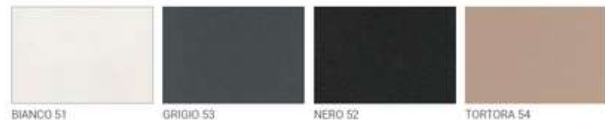

■ : 1,5

DESCRIZIONE | DESCRIPTION

Console in ceramica con doppia vasca, con troppopieno e foro rubinetto centrale

Console en c eramique avec double vasque, avec trop-plein et per age robinet central

Ceramic console with double basin, with "Overflow" and central tap hole

Keramikkonsole mit Doppelbecken, mit " berlauf" und zentralem Hahnloch

FINITURA | FINISH

- Ceramica Bianco Lucido Glossy Withe Ceramic
- Ceramica Matt Matt ceramic