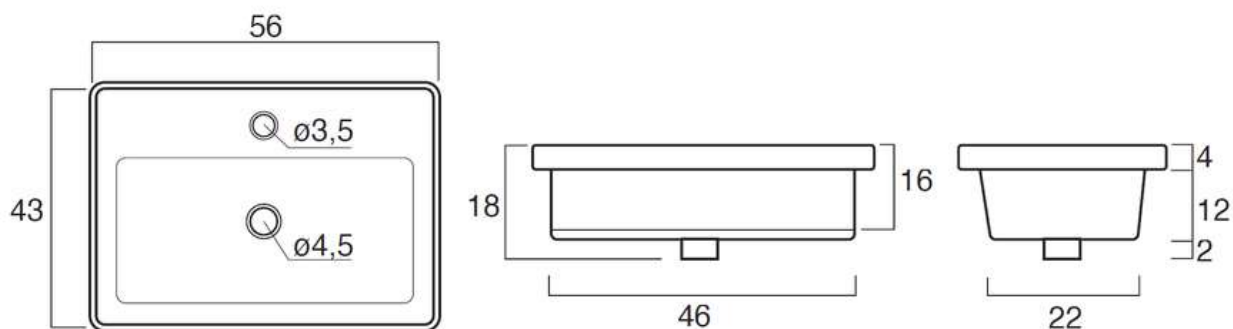

DANDY

Lavabi incasso soprapiano Piletta esclusa | Recessed over top washbasin Drain not included

DESCRIZIONE | DESCRIPTION

Lavano incasso soprapiano in ceramica, con foro rubinetto, con troppopieno

Recessed over top washbasin, whitout "Overflow", with tap hole, with overflow

Lavano encastré sur le plan en céramique, avec trou de robinet, avec troppoplein

Lavano, keramischer Deckeneinbau, mit Wasserhahnloch, mit Troppofull

DIMENSIONI | DIMENSIONS

Rubinetto / Mixer	
Basi / Top Base units / Top	Centrale Central
P./D.35	✗
P./D.45	✗
P./D.50	✓
P./D.65	✓