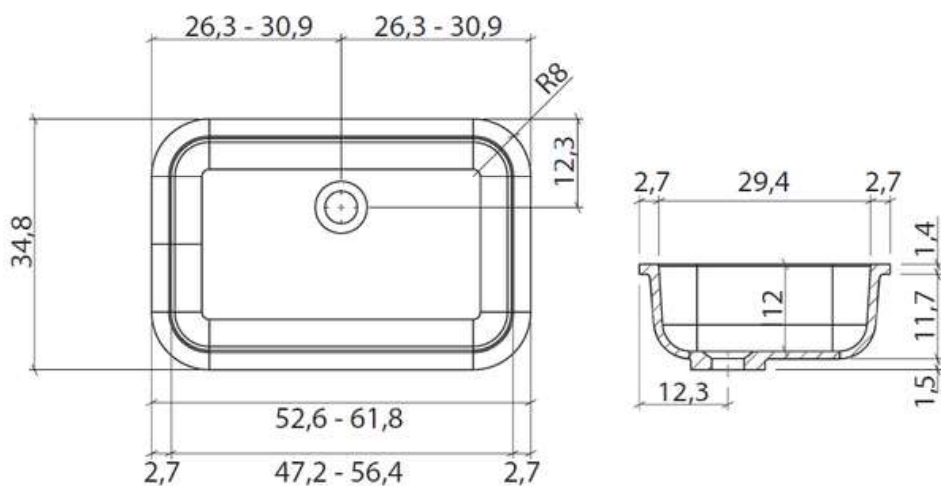

## DESCRIZIONE | DESCRIPTION

Lavabo senza troppopieno.

Lavabo sans trop-plein

Washbasin without "Overflow".

Waschbecken ohne "Überlauf".

## DIMENSIONI | DIMENSIONS

Rubinetto / Mixer			
Basi / Top Base units / Top	Centrale Central	Muro Wall	Laterale Lateral
P./D.35	✗	✗	✗
P./D.45	✗	✓	✗
P./D.50	✓	✓	✗
P./D.65	✓	✓	✗