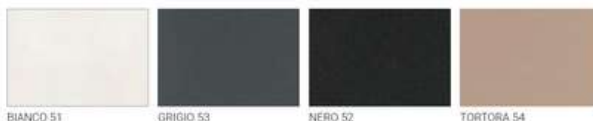

DISEGNO

Console per basi lavabo p.50 cm Piletta esclusa | Consoles for D.50 cm washbasins units Drain not included

DESCRIZIONE | DESCRIPTION

Console in ceramica con troppopieno e foro rubinetto centrale

Ceramic console with "Overflow" and central tap hole

Console en c eramique avec trop-plein et per age robinet central

Keramikkonsole mit " berlauf" und zentralem Hahnloch

FINITURA | FINISH

- Ceramica Bianco Lucido Glossy Withe Ceramic
- Ceramica Matt Matt ceramic