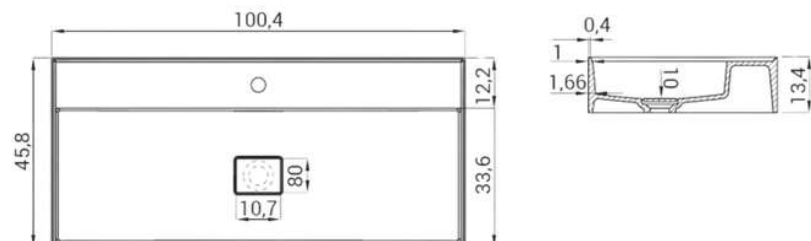

FIGURA

Console per basi lavabo P.45 cm Piletta esclusa | Consoles for D.45 cm washbasins units
Drain not included

DESCRIZIONE | DESCRIPTION

Console in Solid Surface senza toppopieno, con foro rubinetto centrale.

Console en Solid Surface sans trop-plein, avec perçage robinet central

Solis Surface console without "Overflow", with central tap hole

Solis Surface Konsole ohne "Overflow", mit zentralem Hahnloch

FINITURA | FINISH

- Solid Surface Bianco Opaco Matt withe Solid Surface

DIMENSIONI | DIMENSIONS

📌 Doppio foro rubinetto a richiesta
On demand double tap hole

POSIZIONAMENTO SU BASE LAVABO P.45 CM (NO TOP)
POSITIONING ON D.45 BASE UNIT (NON TOPS)

IN APPOGGIO SU TOP P.50 CM
RESTING ON D.50 CM TOPS