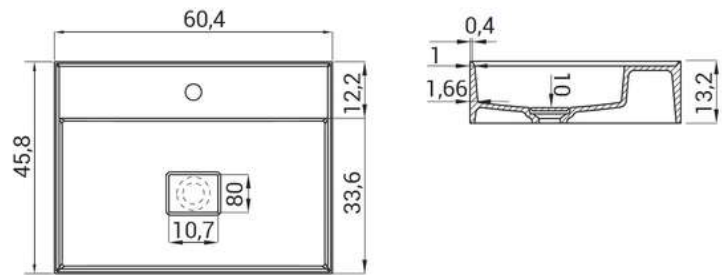

FIGURA

Console per basi lavabo P.45 cm Piletta esclusa | Consoles for D.45 cm washbasins units
Drain not included

DESCRIZIONE | DESCRIPTION

Console in Solid Surface senza toppopieno, con foro rubinetto centrale.

Console en Solid Surface sans trop-plein, avec perçage robinet central

Solis Surface console without "Overflow", with central tap hole

Solis Surface Konsole ohne "Overflow", mit zentralem Hahnloch

FINITURA | FINISH

- Solid Surface Bianco Opaco Matt withe Solid Surface

DIMENSIONI | DIMENSIONS

📌 Doppio foro rubinetto a richiesta
On demand double tap hole

POSIZIONAMENTO SU BASE LAVABO P.45 CM (NO TOP)
POSITIONING ON D.45 BASE UNIT (NON TOPS)

IN APPOGGIO SU TOP P.50 CM
RESTING ON D.50 CM TOPS