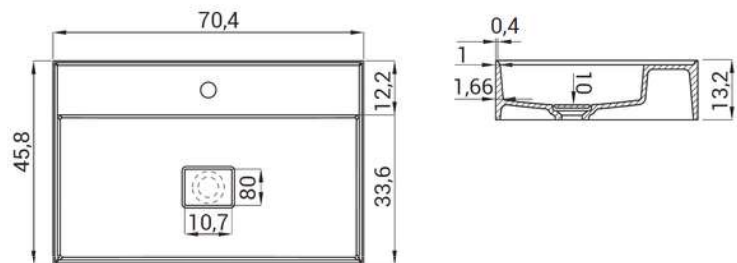

FIGURA

Console per basi lavabo P.45 cm Piletta esclusa | Consoles for D.45 cm washbasins units
Drain not included

DESCRIZIONE | DESCRIPTION

Console in Solid Surface senza toppopieno, con foro rubinetto centrale.

Console en Solid Surface sans trop-plein, avec perçage robinet central

Solis Surface console without "Overflow", with central tap hole

Solis Surface Konsole ohne "Overflow", mit zentralem Hahnloch

FINITURA | FINISH

- Solid Surface Bianco Opaco Matt withe Solid Surface

DIMENSIONI | DIMENSIONS

📌 Doppio foro rubinetto a richiesta
On demand double tap hole

POSIZIONAMENTO SU BASE LAVABO P.45 CM (NO TOP)
POSITIONING ON D.45 BASE UNIT (NON TOPS)

IN APPOGGIO SU TOP P.50 CM
RESTING ON D.50 CM TOPS