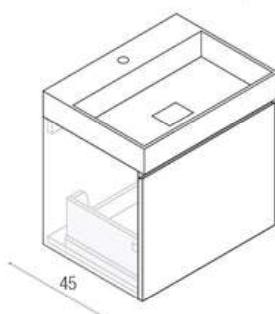

FIGURA

Console per basi lavabo P.45 cm Piletta esclusa | Consoles for D.45 cm washbasins units
Drain not included

DESCRIZIONE | DESCRIPTION

Console in Solid Surface senza toppopieno, con foro rubinetto centrale.

Console en Solid Surface sans trop-plein, avec perçage robinet central

Solis Surface console without "Overflow", with central tap hole

Solis Surface Konsole ohne "Overflow", mit zentralem Hahnloch

FINITURA | FINISH

- Solid Surface Bianco Opaco Matt withe Solid Surface

DIMENSIONI | DIMENSIONS

📌 Doppio foro rubinetto a richiesta
On demand double tap hole

POSIZIONAMENTO SU BASE LAVABO P.45 CM (NO TOP)
POSITIONING ON D.45 BASE UNIT (NON TOPS)

IN APPOGGIO SU TOP P.50 CM
RESTING ON D.50 CM TOPS