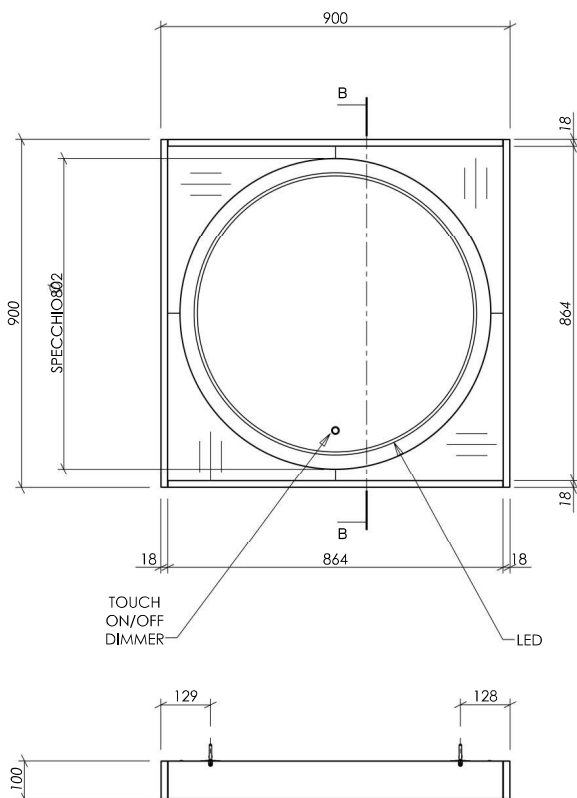

Mirror with frame and rear panel divided into four sections with alternating grain direction, depending on the finish. Front round  $\varnothing$  80 mirror with LED lighting (Standard 4000K - Optional 3000K); dimmable light intensity. Switching and adjustment via Touch control.

Miroir avec cadre et panneau arrière divisé en quatre sections avec orientation de veinage alternée, selon la finition.

Miroir frontal rond  $\varnothing$  80 avec éclairage LED (Standard 4000K - Option 3000K); intensité lumineuse réglable. Allumage et réglage via interrupteur Touch.

Spiegel mit Rahmen und Rückwand, unterteilt in vier Abschnitte mit abwechselnder Kornrichtung, je nach Ausführung. Runder  $\varnothing$  80-Spiegel vorne mit LED-Beleuchtung (Standard 4000K - Optional 3000K); dimmbare Lichtintensität. Umschalten und Einstellen per Touch Kontrolle.

## DIMENSIONI | DIMENSIONS

L 90 H 90 - specchio  $\varnothing$  80

SEZIONE B-B