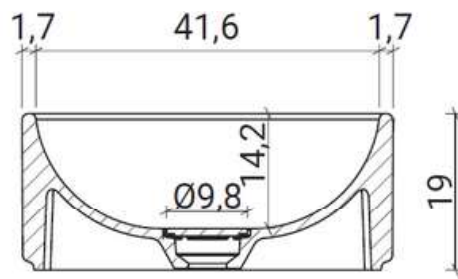

DIMENSIONI | DIMENSIONS (mm)

- L 450 x P 450 x H 190

Rubinetto / Mixer			
Basi / Top Base units / Top	Centrale Central	Muro Wall	Laterale Lateral
P./D.35	✗	✗	✗
P./D.45	✗	✗	✗
P./D.50	✗	✓	✓
P./D.65	✓	✓	✓