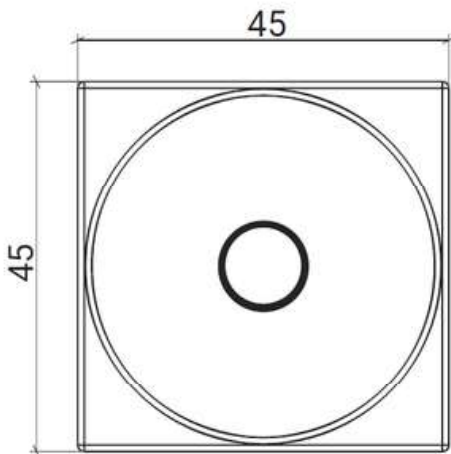

DIMENSIONI | DIMENSIONS (mm)

- L 450 x P 450 x H 190

Rubinetto / Mixer			
Basi / Top Base units / Top	Centrale Central	Muro Wall	Laterale Lateral
P./D.35	✗	✗	✗
P./D.45	✗	✗	✗
P./D.50	✗	✓	✓
P./D.65	✓	✓	✓