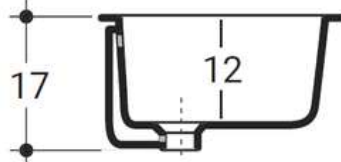

GEA

Lavabi Semincasso e Sottopiano Piletta esclusa | Undertop and semi-fitted washbasin

Drain not included

DESCRIZIONE | DESCRIPTION

Lavabo con troppopieno.

Lavabo avec « Débordement ».

Washbasin with "Overflow".

Waschbecken mit "Überlauf".

FINITURA | FINISH

CERAMICA
Ceramic

Per basi L. 70 e 85 cm
For W.70 and 85 cm base unit only

DIMENSIONI | DIMENSIONS

Rubinetto / Mixer			
Basi / Top Base units / Top	Centrale Central	Muro Wall	Laterale Lateral
P./D.35	✗	✗	✗
P./D.45	✗	✓	✗
P./D.50	✓	✓	✗
P./D.65	✓	✓	✗