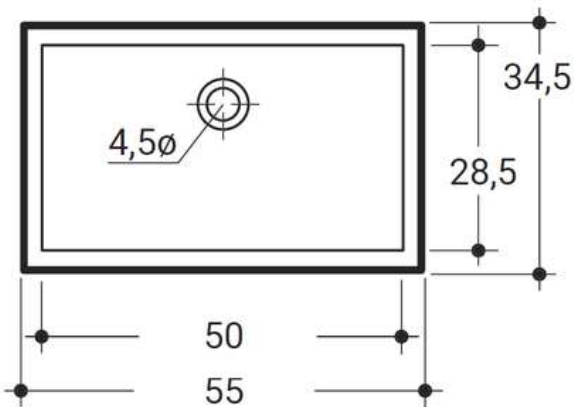

GEA

Lavabi Semincasso e Sottopiano Piletta esclusa | Undertop and semi-fitted washbasin

Drain not included

DESCRIZIONE | DESCRIPTION

Lavabo con troppopieno.

Lavabo avec « Débordement ».

Washbasin with "Overflow".

Waschbecken mit "Überlauf".

FINITURA | FINISH

CERAMICA
Ceramic

Per basi L. 70 e 85 cm
For W.70 and 85 cm base unit only

DIMENSIONI | DIMENSIONS

Rubinetto / Mixer			
Basi / Top Base units / Top	Centrale Central	Muro Wall	Laterale Lateral
P./D.35	✗	✗	✗
P./D.45	✗	✓	✗
P./D.50	✓	✓	✗
P./D.65	✓	✓	✗