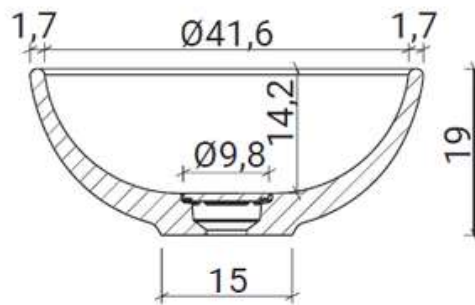

DIMENSIONI | DIMENSIONS (mm)

- Ø45 H 190

Rubinetto / Mixer			
Basi / Top Base units / Top	Centrale Central	Muro Wall	Laterale Lateral
P./D.35	✗	✓	✓
P./D.45	✓	✓	✓
P./D.50	✓	✓	✓
P./D.65	✓	✓	✓

GINGER marmo

Lavabi appoggio Piletta inclusa | Sit-on washbasins Drain not included

Aufsitzwaschbecken ohne "Überlauf", mit Freilaufablauf in passender Ausführung inklusive

FINITURA | FINISH

- MARMO A,C,D

DIMENSIONI | DIMENSIONS (mm)

- Ø45 H 190

Rubinetto / Mixer			
Basi / Top Base units / Top	Centrale Central	Muro Wall	Laterale Lateral
P./D.35	✗	✓	✓
P./D.45	✓	✓	✓
P./D.50	✓	✓	✓
P./D.65	✓	✓	✓