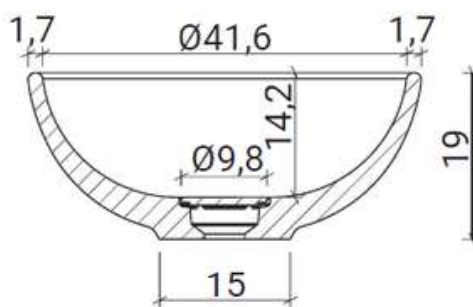

DIMENSIONI | DIMENSIONS (mm)

- Ø45 H 190

Rubinetto / Mixer			
Basi / Top Base units / Top	Centrale Central	Muro Wall	Laterale Lateral
P./D.35	✗	✓	✓
P./D.45	✓	✓	✓
P./D.50	✓	✓	✓
P./D.65	✓	✓	✓

GINGER marmo

Lavabi appoggio Piletta inclusa | Sit-on washbasins Drain not included

DESCRIZIONE | DESCRIPTION

Lavabo in appoggio senza troppopieno, con piletta a scarico libero in tinta inclusa

Sit-on washbasin without "Overflow", with free-flow drain in matching finish included

Lavabo à poser sans « trop-plein », avec bonde à écoulement libre assortie incluse.

Aufsitzwaschbecken ohne "Überlauf", mit Freilaufablauf in passender Ausführung inklusive

FINITURA | FINISH

- MARMO A,C,D

DIMENSIONI | DIMENSIONS (mm)

- Ø45 H 190

Rubinetto / Mixer			
Basi / Top Base units / Top	Centrale Central	Muro Wall	Laterale Lateral
P./D.35	✗	✓	✓
P./D.45	✓	✓	✓
P./D.50	✓	✓	✓
P./D.65	✓	✓	✓