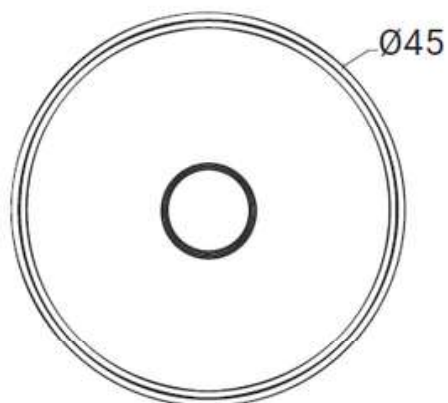

DIMENSIONI | DIMENSIONS (mm)

- Ø45 H 190

Rubinetto / Mixer			
Basi / Top Base units / Top	Centrale Central	Muro Wall	Laterale Lateral
P./D.35	✗	✓	✓
P./D.45	✓	✓	✓
P./D.50	✓	✓	✓
P./D.65	✓	✓	✓

GINGER marmo

Lavabi appoggio Piletta inclusa | Sit-on washbasins Drain not included

DESCRIZIONE | DESCRIPTION

Lavabo in appoggio senza troppopieno, con piletta a scarico libero in tinta inclusa

Sit-on washbasin without "Overflow", with free-flow drain in matching finish included

Lavabo à poser sans « trop-plein », avec bonde à écoulement libre assortie incluse.

Aufsitzwaschbecken ohne "Überlauf", mit Freilaufablauf in passender Ausführung inklusive

FINITURA | FINISH

- MARMO A,C,D

DIMENSIONI | DIMENSIONS (mm)

- Ø45 H 190

Rubinetto / Mixer			
Basi / Top Base units / Top	Centrale Central	Muro Wall	Laterale Lateral
P./D.35	✗	✓	✓
P./D.45	✓	✓	✓
P./D.50	✓	✓	✓
P./D.65	✓	✓	✓