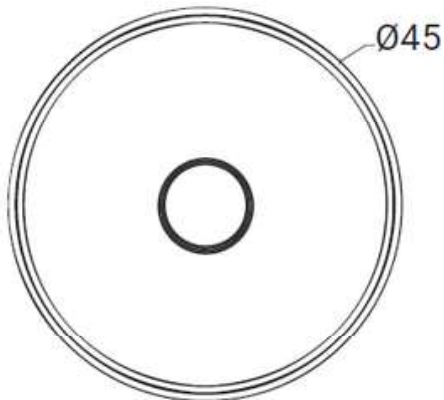

DIMENSIONI | DIMENSIONS (mm)

- Ø45 H 190

Rubinetto / Mixer			
Basi / Top Base units / Top	Centrale Central	Muro Wall	Laterale Lateral
P./D.35	✗	✓	✓
P./D.45	✓	✓	✓
P./D.50	✓	✓	✓
P./D.65	✓	✓	✓

GINGER marmo

Lavabi appoggio Piletta inclusa | Sit-on washbasins Drain not included

Aufsitzwaschbecken ohne "Überlauf", mit Freilaufablauf in passender Ausführung inklusive

FINITURA | FINISH

- MARMO A,C,D

DIMENSIONI | DIMENSIONS (mm)

- Ø45 H 190

Rubinetto / Mixer			
Basi / Top Base units / Top	Centrale Central	Muro Wall	Laterale Lateral
P./D.35	✗	✓	✓
P./D.45	✓	✓	✓
P./D.50	✓	✓	✓
P./D.65	✓	✓	✓