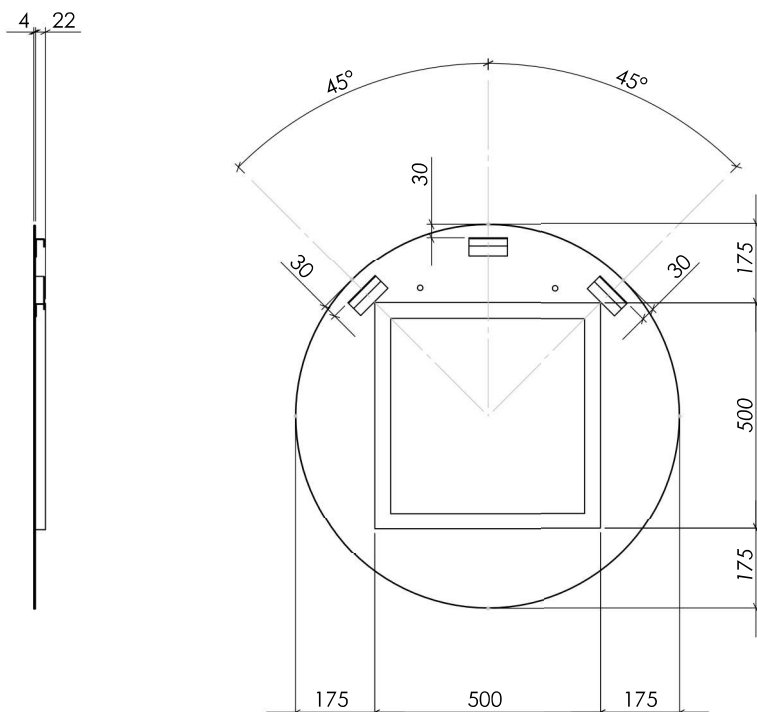

DESCRIZIONE | DESCRIPTION

Specchio con telaio posteriore
rientrante, prof. 3 cm
Predisposta per lampada Lux e Luxcolor.

Miroir avec cadre arrière rentrant, prof.
3 cm.
Prédisposé pour lampe Lux et Luxcolor.

Mirror with recessed rear frame,
depth 3 cm.
Prepared for Lux and Luxcolor lamp

Spiegel mit versenktem Heckrahmen,
Tiefe 3 cm.
Vorbereitet für Lux und Luxcolor Lampe

DIMENSIONI | DIMENSIONS

- Ø 85
- Ø 100
- Ø 120

VISTA POSTERIORE