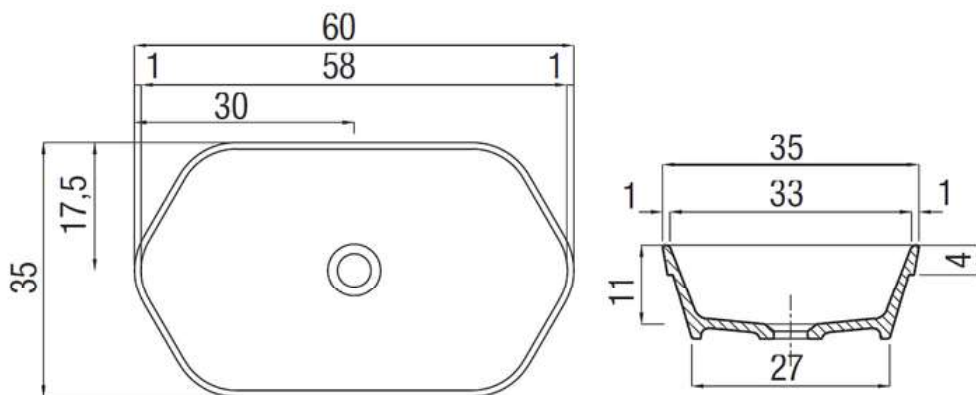

## DIMENSIONI | DIMENSIONS

Rubinetto / Mixer			
Basi / Top Base units / Top	Centrale Central	Muro Wall	Laterale Lateral
P./D.35	✗	✗	✗
P./D.45	✗	✓	✗
P./D.50	✓	✓	✓
P./D.65	✓	✓	✓