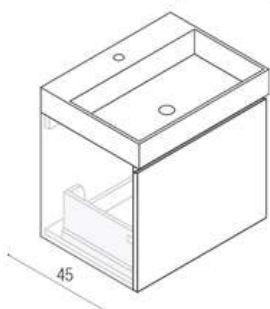

JOLLY

Console per basi lavabo P.45 cm Piletta esclusa | Consoles for D.45 cm washbasins units

Drain not included

DESCRIZIONE | DESCRIPTION

Console in ceramica con toppopieno e foro rubinetto centrale.

Console en c eramique avec trop-plein et per age robinet central

Ceramic console with "Overflow" and central tap hole

Keramikkonsole mit " berlauf" und zentralem Hahnloch

FINITURA | FINISH

- Ceramica Bianco Lucido Gloss White Ceramic

DIMENSIONI | DIMENSIONS

POSIZIONAMENTO SU BASE LAVABO P.45 CM (NO TOP)
POSITIONING ON D.45 CM BASE UNIT (NON TOPS)

IN APPOGGIO SU TOP P.50 CM
RESTING ON D.50 CM TOPS