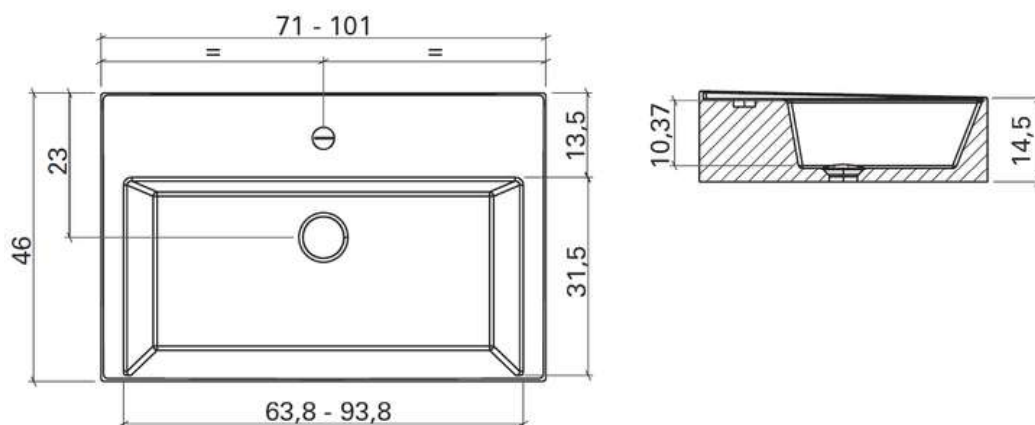

JOLLY

Console per basi lavabo P.45 cm Piletta esclusa | Consoles for D.45 cm washbasins units

Drain not included

DESCRIZIONE | DESCRIPTION

Console in ceramica con toppopieno e foro rubinetto centrale.

Console en c eramique avec trop-plein et per age robinet central

Ceramic console with "Overflow" and central tap hole

Keramikkonsole mit " berlauf" und zentralem Hahnloch

FINITURA | FINISH

- Ceramica Bianco Lucido Gloss White Ceramic

DIMENSIONI | DIMENSIONS

POSIZIONAMENTO SU BASE LAVABO P.45 CM (NO TOP)
POSITIONING ON D.45 CM BASE UNIT (NON TOPS)

IN APPOGGIO SU TOP P.50 CM
RESTING ON D.50 CM TOPS