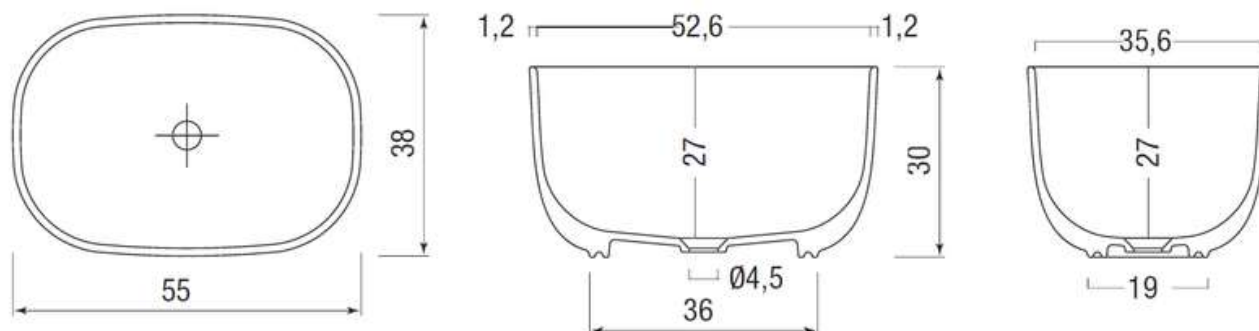

DIMENSIONI | DIMENSIONS

Rubinetto / Mixer			
Basi / Top Base units / Top	Centrale Central	Muro Wall	Laterale Lateral
P./D.35	✗	✓	✓
P./D.45	✓	✓	✓
P./D.50	✓	✓	✓
P./D.65	✓	✓	✓