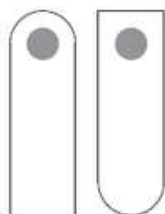

SPECCHI COMPATIBILI E POSIZIONE LAMPADA "TAP"

Compatible mirrors and TAP lamp positioning.

Su specchio SWING
On SWING mirror