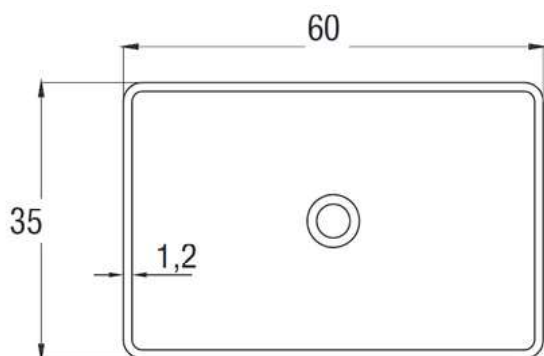

## DIMENSIONI | DIMENSIONS

Rubinetto / Mixer			
Basi / Top Base units / Top	Centrale Central	Muro Wall	Laterale Lateral
P./D.35	✗	✗	✗
P./D.45	✓	✓	✓
P./D.50	✓	✓	✓
P./D.65	✓	✓	✓