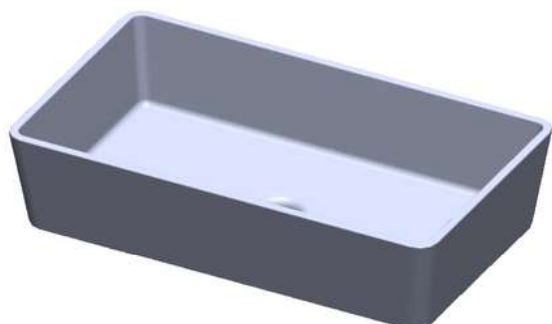

## DESCRIZIONE | DESCRIPTION

Lavabo da appoggio senza troppopieno

Countertop washbasin without overflow

Lavabo de support sans troppoplein

Waschbecken zur Auflagefläche ohne Troppoplein

## FINITURA | FINISH

Tecnoril® Bianco Opaco

Tecnoril® matt White

Geacryl® Bianco Lucido

Geacryl® gloss White

Geacryl® Color matt

Geacryl® Color Matt

## DIMENSIONI | DIMENSIONS

Rubinetto / Mixer			
Basi / Top Base units / Top	Centrale Central	Muro Wall	Laterale Lateral
P./D.35	✗	✗	✗
P./D.45	✓	✓	✓
P./D.50	✓	✓	✓
P./D.65	✓	✓	✓