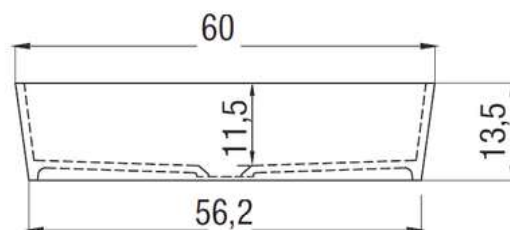

## DIMENSIONI | DIMENSIONS

Rubinetto / Mixer			
Basi / Top Base units / Top	Centrale Central	Muro Wall	Laterale Lateral
P./D.35	✗	✗	✗
P./D.45	✓	✓	✓
P./D.50	✓	✓	✓
P./D.65	✓	✓	✓