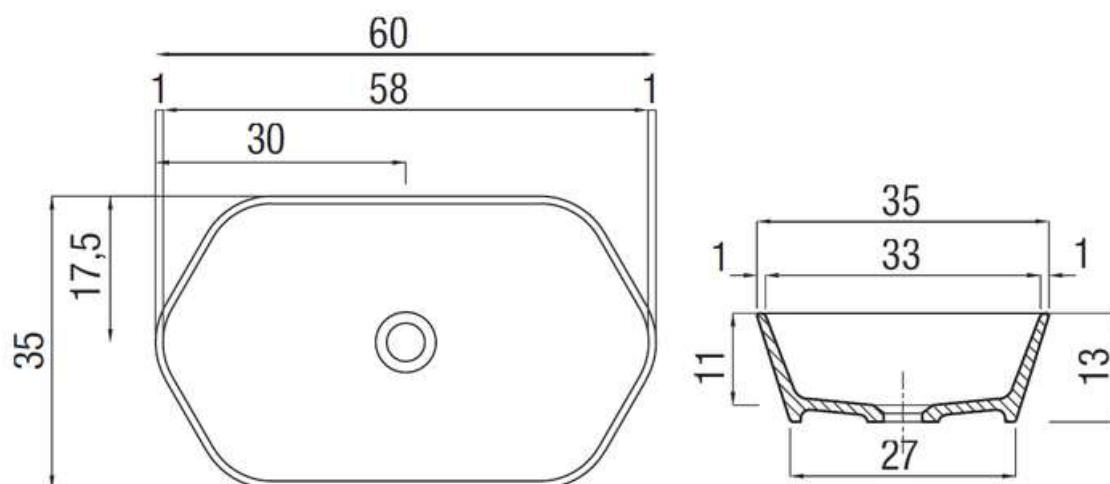

DIMENSIONI | DIMENSIONS

| Basi / Top Base units / Top | Rubinetto / Mixer | | |
|--------------------------------|---------------------|--------------|---------------------|
| | Centrale Central | Muro Wall | Laterale Lateral |
| P./D.35 | ✗ | ✓ | ✓ |
| P./D.45 | ✓ | ✓ | ✓ |
| P./D.50 | ✓ | ✓ | ✓ |
| P./D.65 | ✓ | ✓ | ✓ |