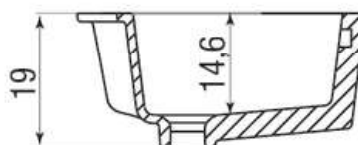

Waschbecken mit "Überlauf".

FINITURA | FINISH

CERAMICA

Ceramic

Per basi l. 70 e 85 cm

NON ADATTO A BASI CON ANTE CURVE

For W.70 and 85 cm base unit only

NOT SUITABLE FOR BASE UNITS WITH CURVED DOORS

DIMENSIONI | DIMENSIONS

Rubinetto / Mixer			
Basi / Top Base units / Top	Centrale Central	Muro Wall	Laterale Lateral
P./D.35	✗	✗	✗
P./D.45	✗	✗	✗
P./D.50	✓	✓	✗
P./D.65	✓	✓	✗