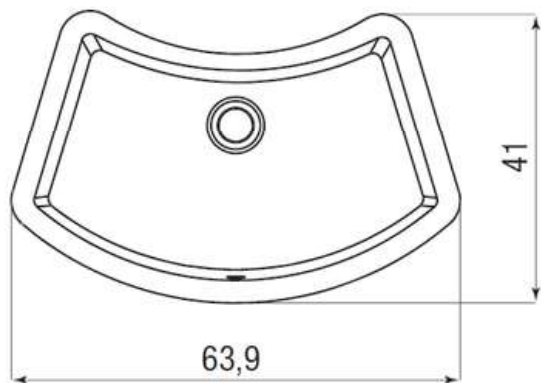

Waschbecken mit "Überlauf".

FINITURA | FINISH

CERAMICA

Ceramic

Per basi l. 70 e 85 cm

NON ADATTO A BASI CON ANTE CURVE

For W.70 and 85 cm base unit only

NOT SUITABLE FOR BASE UNITS WITH CURVED DOORS

DIMENSIONI | DIMENSIONS

Rubinetto / Mixer			
Basi / Top Base units / Top	Centrale Central	Muro Wall	Laterale Lateral
P./D.35	✗	✗	✗
P./D.45	✗	✗	✗
P./D.50	✓	✓	✗
P./D.65	✓	✓	✗