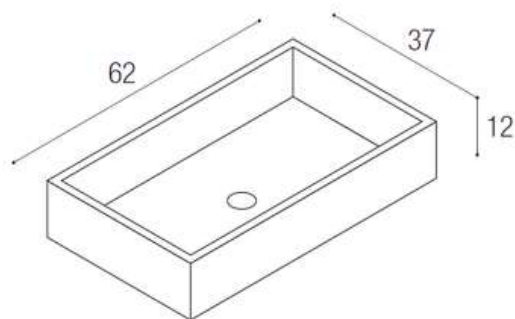

## DESCRIZIONE | DESCRIPTION

Lavabo da appoggio senza troppopieno

Countertop washbasin without overflow

Lavabo de support sans troppoplein

Waschbecken zur Auflagefläche ohne Troppoplein

## DIMENSIONI | DIMENSIONS

Rubinetto / Mixer			
Basi / Top Base units / Top	Centrale Central	Muro Wall	Laterale Lateral
P./D.35	✗	✗	✗
P./D.45	✓	✓	✓
P./D.50	✓	✓	✓
P./D.65	✓	✓	✓