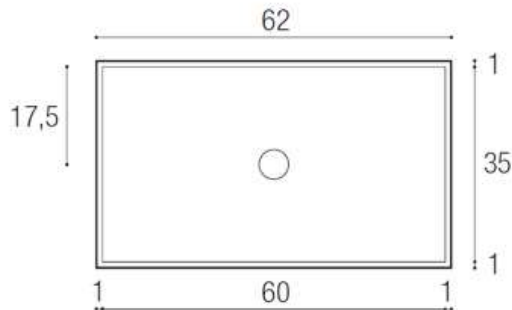

## DESCRIZIONE | DESCRIPTION

Lavabo da appoggio senza troppopieno

Countertop washbasin without overflow

Lavabo de support sans troppoplein

Waschbecken zur Auflagefläche ohne Troppoplein

## DIMENSIONI | DIMENSIONS

Rubinetto / Mixer			
Basi / Top Base units / Top	Centrale Central	Muro Wall	Laterale Lateral
P./D.35	✗	✗	✗
P./D.45	✓	✓	✓
P./D.50	✓	✓	✓
P./D.65	✓	✓	✓