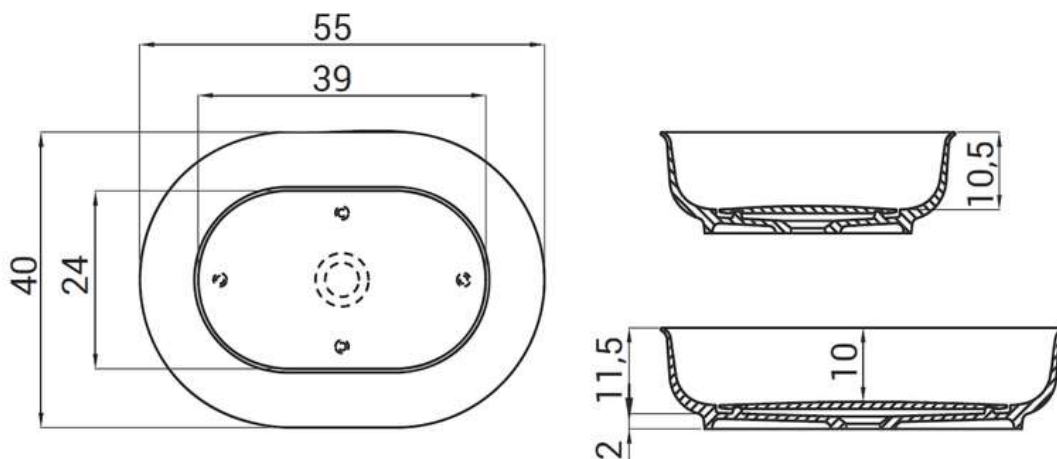

Lavabo de support sans troppoplein, avec fond cache-bonde amovible

Waschbecken zur Auflagefläche ohne Troppoplein, mit abnehmbarem AblaufabdeckungBoden

FINITURA | FINISH

DIMENSIONI | DIMENSIONS

Rubinetto / Mixer			
Basi / Top Base units / Top	Centrale Central	Muro Wall	Laterale Lateral
P./D.35	✗	✗	✗
P./D.45	✓	✓	✓
P./D.50	✓	✓	✓
P./D.65	✓	✓	✓