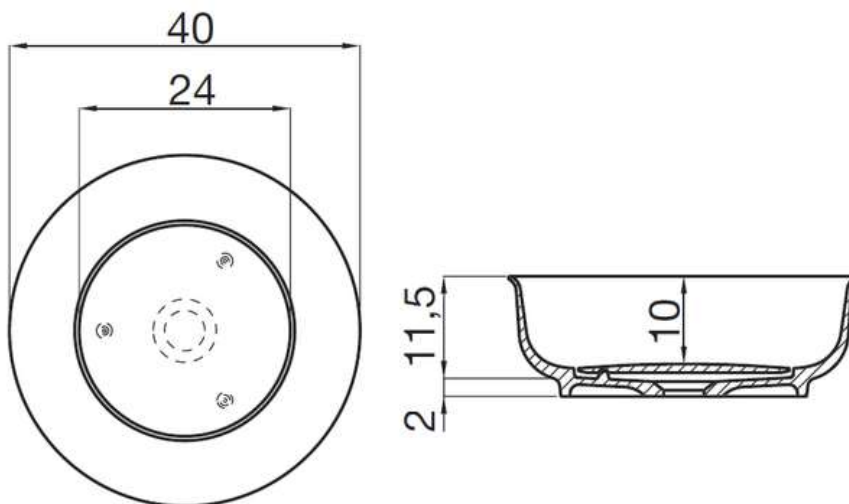

## DESCRIZIONE | DESCRIPTION

Lavabo da appoggio senza troppopieno, con fondo copri-piletta removibile

Countertop washbasin without overflow, with removable drain cover bottom

Lavabo de support sans troppoplein, avec fond cache-bonde amovible

## DIMENSIONI | DIMENSIONS

Rubinetto / Mixer			
Basi / Top Base units / Top	Centrale Central	Muro Wall	Laterale Lateral
P./D.35	✗	✗	✗
P./D.45	✓	✓	✓
P./D.50	✓	✓	✓
P./D.65	✓	✓	✓