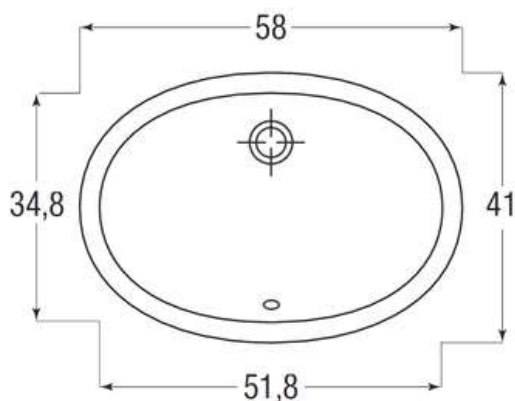

## FINITURA | FINISH

CERAMICA

Ceramic

Per basi l. 70-85-100 cm

Non adatto a basi lavabo con cassetto superiore H.25 cm

Per basi H.37,5 cm si consiglia l'uso del sifone.

For w. 70-85-100 cm base unit only.

Not suitable for washbasin units with H.25 cm upper drawer

## DIMENSIONI | DIMENSIONS

Rubinetto / Mixer			
Basi / Top Base units / Top	Centrale Central	Muro Wall	Laterale Lateral
P./D.35	✗	✗	✗
P./D.45	✗	✗	✗
P./D.50	✗	✓	✓
P./D.65	✓	✓	✓