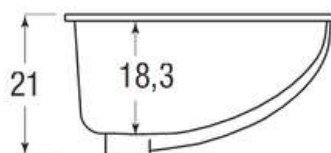

## FINITURA | FINISH

CERAMICA

Ceramic

Per basi l. 70-85-100 cm

Non adatto a basi lavabo con cassetto superiore H.25 cm

Per basi H.37,5 cm si consiglia l'uso del sifone.

For w. 70-85-100 cm base unit only.

Not suitable for washbasin units with H.25 cm upper drawer

For H.37,5 cm washbasin units we recommend installing siphon.

## DIMENSIONI | DIMENSIONS

Rubinetto / Mixer			
Basi / Top Base units / Top	Centrale Central	Muro Wall	Laterale Lateral
P./D.35	✗	✗	✗
P./D.45	✗	✗	✗
P./D.50	✗	✓	✓
P./D.65	✓	✓	✓