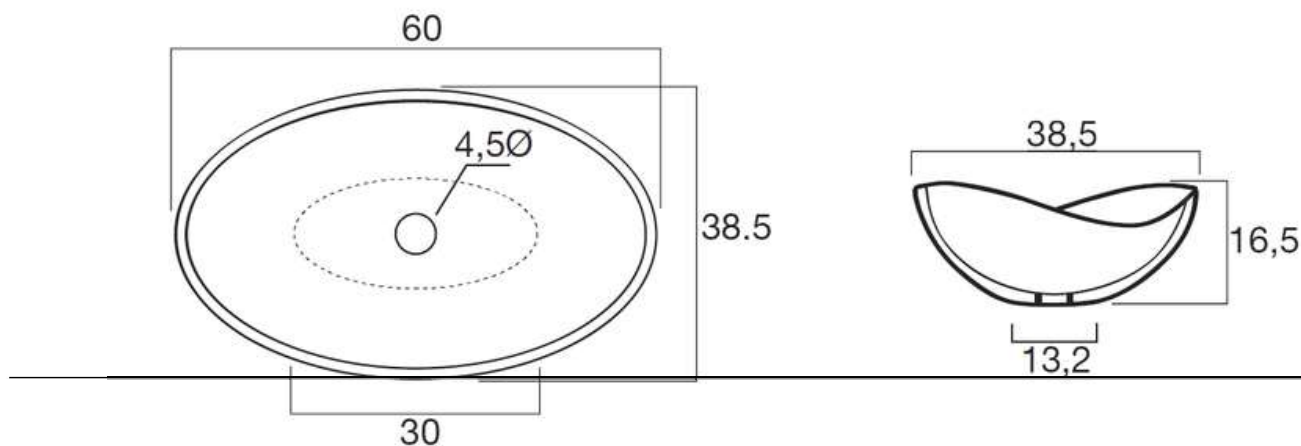

## DESCRIZIONE | DESCRIPTION

Lavabo da appoggio senza troppopieno

Countertop washbasin without overflow

Lavabo de support sans troppoplein

Waschbecken zur Auflagefläche ohne Troppoplein

## DIMENSIONI | DIMENSIONS

MISURE INDICATIVE. TOLLERANZA ± 3% CIRCA.

Indicative measurements. Tolerance ± 3%.

Rubinetto / Mixer			
Basi / Top Base units / Top	Centrale Central	Muro Wall	Laterale Lateral
P./D.35	✗	✓	✓
P./D.45	✓	✓	✓
P./D.50	✓	✓	✓
P./D.65	✓	✓	✓