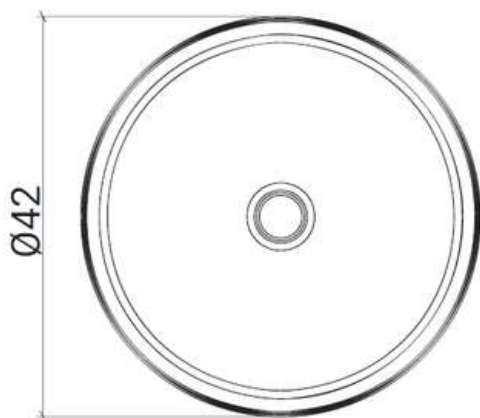

## DESCRIZIONE | DESCRIPTION

Lavabo da appoggio senza troppopieno

Countertop washbasin without overflow

Lavabo de support sans troppoplein

Waschbecken zur Auflagefläche ohne Troppoplein

\* Inside matt white - outside Archeda matt color (except Alluminio, Oro and Titanio)

## DIMENSIONI | DIMENSIONS

Rubinetto / Mixer			
Basi / Top Base units / Top	Centrale Central	Muro Wall	Laterale Lateral
P./D.35	✗	✗	✗
P./D.45	✗	✓	✓
P./D.50	✓	✓	✓
P./D.65	✓	✓	✓