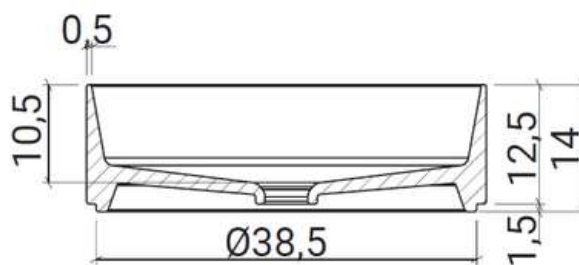

## DIMENSIONI | DIMENSIONS

Rubinetto / Mixer			
Basi / Top Base units / Top	Centrale Central	Muro Wall	Laterale Lateral
P./D.35	✗	✗	✗
P./D.45	✗	✓	✓
P./D.50	✓	✓	✓
P./D.65	✓	✓	✓