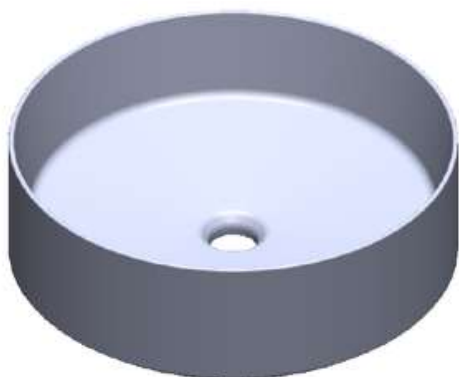

DIMENSIONI | DIMENSIONS

Rubinetto / Mixer			
Basi / Top Base units / Top	Centrale Central	Muro Wall	Laterale Lateral
P./D.35	✗	✗	✗
P./D.45	✗	✓	✓
P./D.50	✓	✓	✓
P./D.65	✓	✓	✓