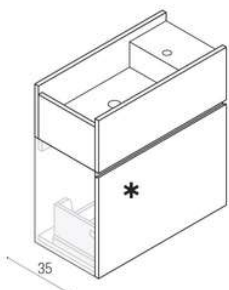

POSIZIONAMENTO LAVABO POSEIDONE: Positioning POSEIDONE washbasin

Posizionamento su base lavabo P35 cm (no top)
Positioning on D.35 base unit (no tops)

In appoggio su top P. 45 cm
Resting in D. 45 cm tops