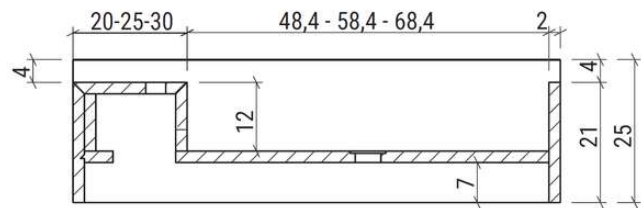

POSIZIONAMENTO LAVABO POSEIDONE: Positioning POSEIDONE washbasin

Posizionamento su base lavabo P35 cm (no top)
Positioning on D.35 base unit (no tops)

In appoggio su top P. 45 cm
Resting in D. 45 cm tops