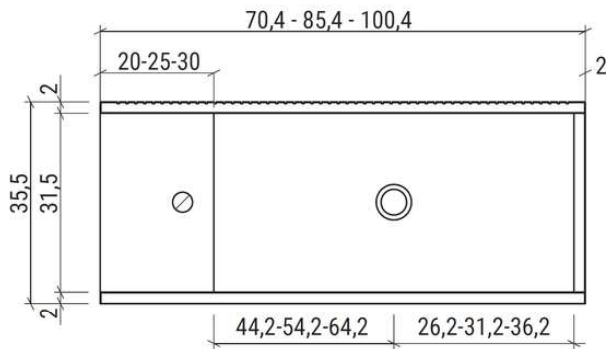

POSIZIONAMENTO LAVABO POSEIDONE: Positioning POSEIDONE washbasin

Posizionamento su base lavabo P35 cm (no top)
Positioning on D.35 base unit (no tops)

In appoggio su top P. 45 cm
Resting in D. 45 cm tops