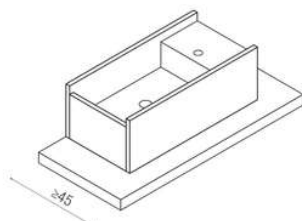

Waschbecken mit Konsole/Wandmontage ohne "Überlauf". LH-RH-Becken mit seitlichem Hahnloch. Wandmontagehalterungen im Lieferumfang enthalten. Mit passendem Dauerablauf

FINITURA | FINISH Liscio - Rigato - Mondrian

POSIZIONAMENTO LAVABO POSEIDONE: Positioning POSEIDONE washbasin

Posizionamento su base lavabo P35 cm (no top)
Positioning on D.35 base unit (no tops)

In appoggio su top P. 45 cm
Resting in D. 45 cm tops