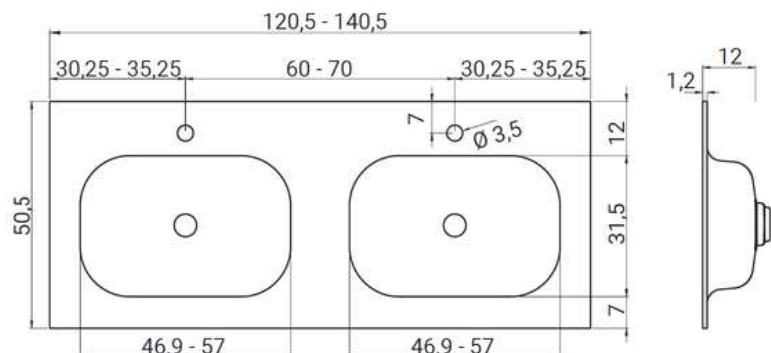

✘ Non compatibile con basi lavabo L.60 cm
Not suitable for W.60 cm washbasin units