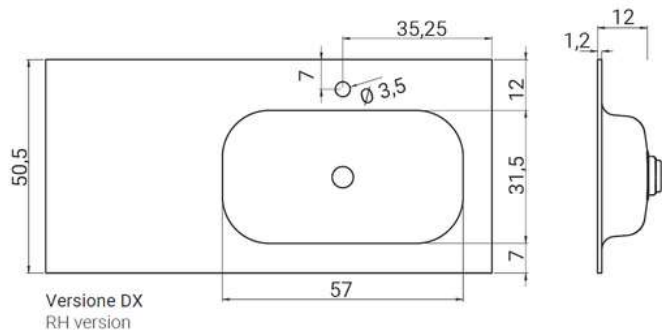

✘ Non compatibile con basi lavabo L.60 cm
Not suitable for W.60 cm washbasin units