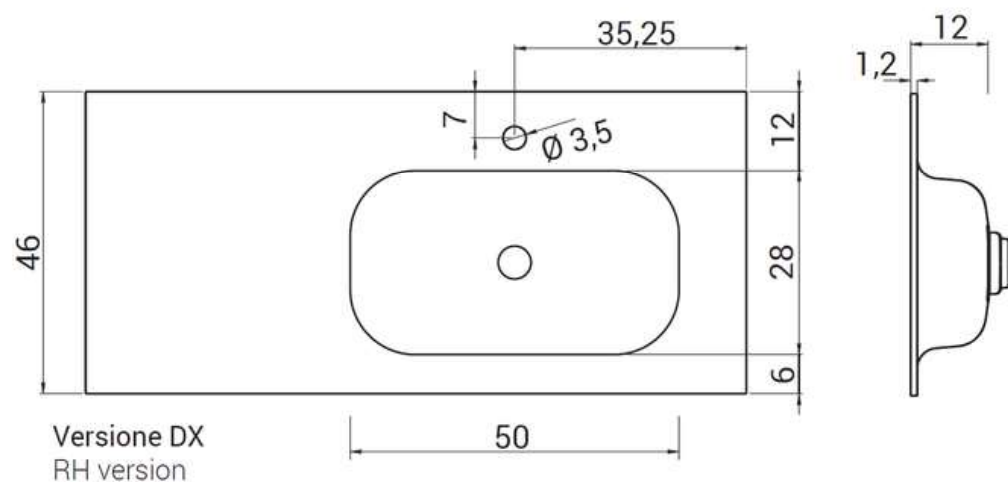

QUICK 45

Console Quick 45 per basi lavabo p.45 cm Piletta esclusa | QUICK 45 Consoles for D.45 cm washbasins units
Drain not included

DESCRIZIONE | DESCRIPTION

Console in Geacryl® sp. 1,2 cm Bianco Lucido, Opaco o Color matt, senza troppopieno, con foro rubinetto centrale

Console en Geacryl® ép. 1,2 cm Blanc Brillant, Mat ou Color Matt, sans trop-plein, avec perçage robinet central

Geacryl® console 1,2 cm th. Gloss, Matt White or Color Matt, without "Overflow", with central tap hole

DIMENSIONI | DIMENSIONS

Non adatto a basi MODULO con gola superiore
Not suitable for MODULO model washbasin units with upper groove

QUICK 50

Console Quick 50 per basi lavabo p.50 cm Piletta esclusa | QUICK 50 Consoles for D.50 cm washbasin units
Drain not included

DESCRIZIONE | DESCRIPTION

Console in Geacryl® sp. 1,2 cm Bianco Lucido, Opaco o Color matt, senza troppopieno, con foro rubinetto centrale

Console en Geacryl® ép. 1,2 cm Blanc Brillant, Mat ou Color Matt, sans trop-plein, avec perçage robinet central