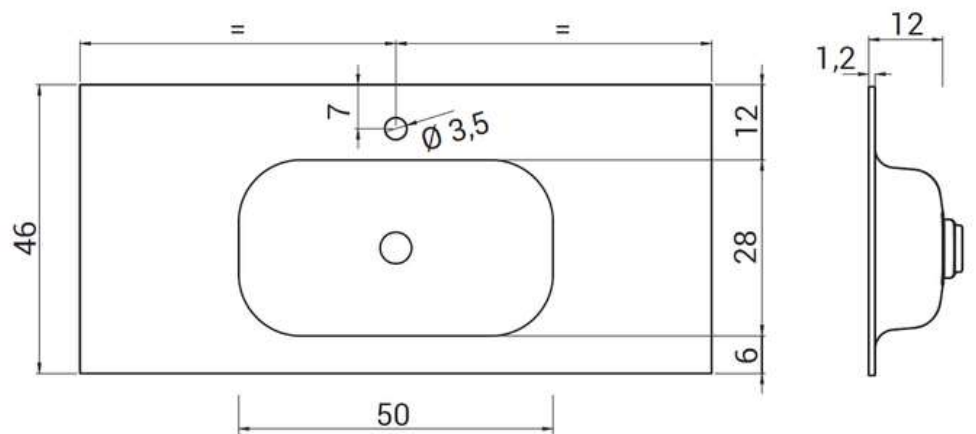

QUICK 45

Console Quick 45 per basi lavabo p.45 cm Piletta esclusa | QUICK 45 Consoles for D.45 cm washbasins units
Drain not included

DESCRIZIONE | DESCRIPTION

Console in Geacryl® sp. 1,2 cm Bianco Lucido, Opaco o Color matt, senza troppopieno, con foro rubinetto centrale

Console en Geacryl® ép. 1,2 cm Blanc Brillant, Mat ou Color Matt, sans trop-plein, avec perçage robinet central

Geacryl® console 1,2 cm th. Gloss, Matt White or Color Matt, without "Overflow", with central tap hole

DIMENSIONI | DIMENSIONS

Non adatto a basi MODULO con gola superiore
Not suitable for MODULO model washbasin units with upper groove

QUICK 50

Console Quick 50 per basi lavabo p.50 cm Piletta esclusa | QUICK 50 Consoles for D.50 cm washbasin units
Drain not included