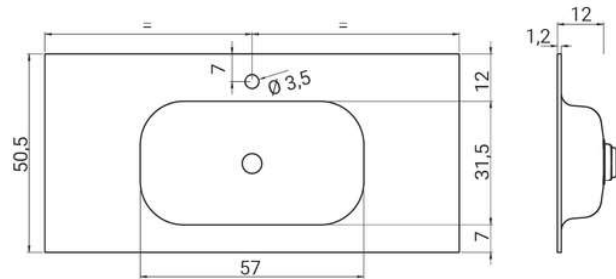

✘ Non compatibile con basi lavabo L.60 cm
Not suitable for W.60 cm washbasin units