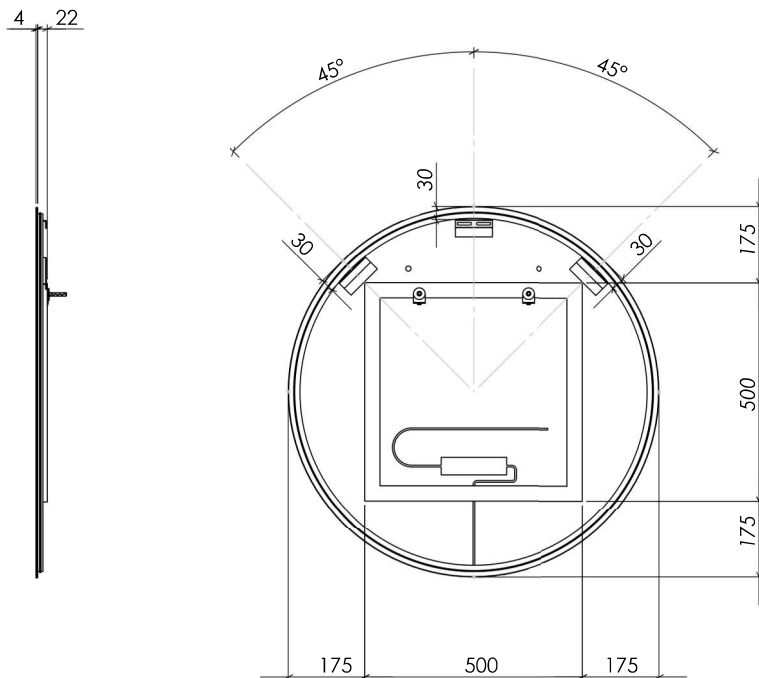

DESCRIZIONE | DESCRIPTION

Specchio con telaio posteriore rientrante, prof. 3 cm illuminazione perimetrale a LED (Standard 4000K - optional 3000K)
Predisposta per lampada Lux e Luxcolor.

Miroir avec cadre arrière rentrant, prof. 3 cm, éclairage LED périmétral (4000K standard - 3000K option).
Prédisposé pour lampe Lux et Luxcolor.

Mirror with recessed rear frame, depth 3 cm, with perimeter LED lighting (4000K standard - 3000K optional).
Prepared for Lux and Luxcolor lamp.

Spiegel mit versenktem Heckrahmen, Tiefe 3 cm, mit LED-Umfangsbeleuchtung (4000 K Standard - 3000 K optional).
Vorbereitet für Lux- und Luxcolor-Lampen.

DIMENSIONI | DIMENSIONS

- Ø 85
- Ø 100
- Ø 120

VISTA POSTERIORE