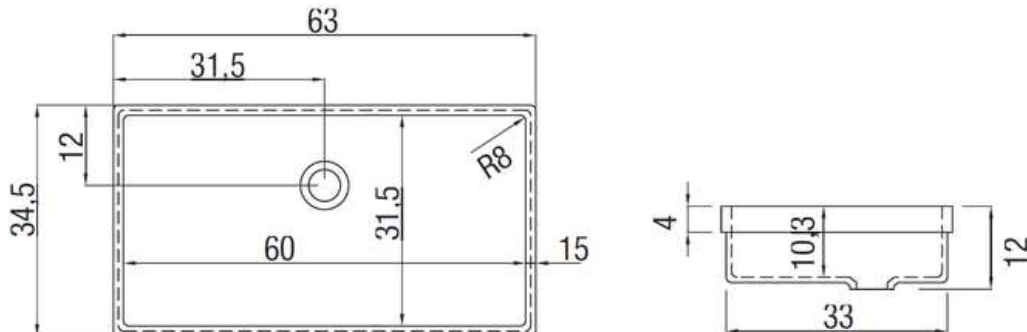

Geacryl® Color Matt

DIMENSIONI | DIMENSIONS

Basi / Top Base units / Top	Rubinetto / Mixer		
	Centrale Central	Muro Wall	Laterale Lateral
P./D.35	✗	✗	✗
P./D.45	✗	✓	✗
P./D.50	✓	✓	✓
P./D.65	✓	✓	✓