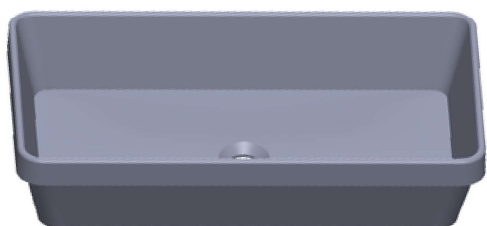

REGOLO C

Lavabi incasso soprapiano Piletta esclusa | Recessed over top washbasin Drain not included

DESCRIZIONE | DESCRIPTION

Lavano incasso soprapiano in ceramica, senza troppopieno

Recessed over top washbasin, whitout "Overflow"

Lavano encastré sur le dessus en céramique, sans troppoplein

Lavano, überseitig verlegt aus Keramik, ohne Troppoplein

FINITURA | FINISH

Bianco Lucido - Gloss White

Bianco Opaco - Matt White

Nero opaco - Matt Black

DIMENSIONI | DIMENSIONS

Rubinetto / Mixer			
Basi / Top Base units / Top	Centrale Central	Muro Wall	Laterale Lateral
P./D.35	✗	✗	✗
P./D.45	✗	✓	✗
P./D.50	✓	✓	✓
P./D.65	✓	✓	✓