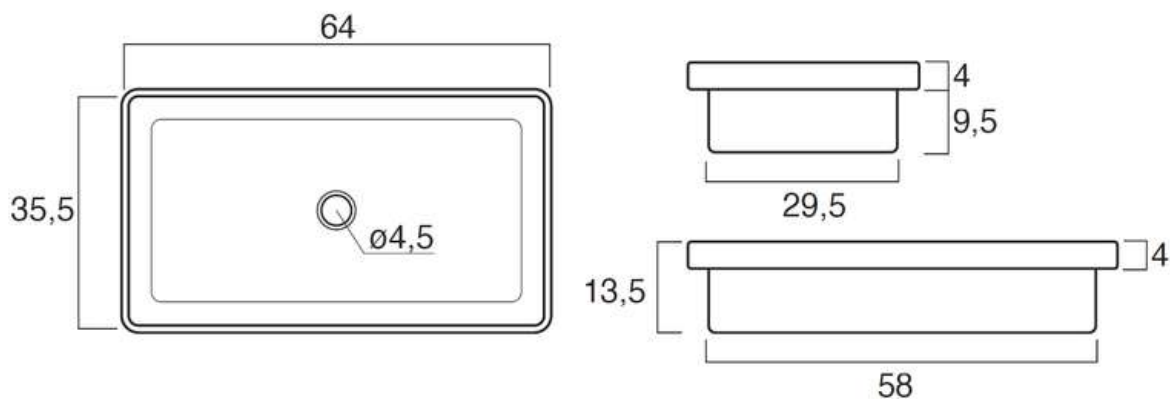

REGOLO C

Lavabi incasso soprapiano Piletta esclusa | Recessed over top washbasin Drain not included

DESCRIZIONE | DESCRIPTION

Lavano incasso soprapiano in ceramica, senza troppopieno

Recessed over top washbasin, whitout "Overflow"

Lavano encastré sur le dessus en céramique, sans troppoplein

Lavano, überseitig verlegt aus Keramik, ohne Troppoplein

FINITURA | FINISH

Bianco Lucido - Gloss White

Bianco Opaco - Matt White

Nero opaco - Matt Black

DIMENSIONI | DIMENSIONS

Rubinetto / Mixer			
Basi / Top Base units / Top	Centrale Central	Muro Wall	Laterale Lateral
P./D.35	✗	✗	✗
P./D.45	✗	✓	✗
P./D.50	✓	✓	✓
P./D.65	✓	✓	✓