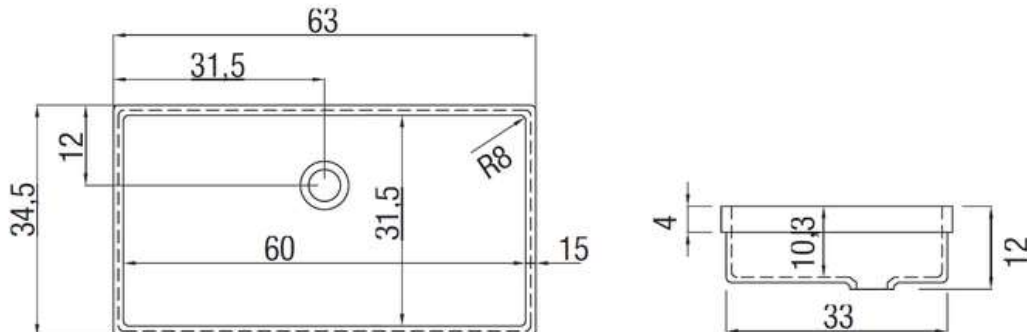

REGOLO

Lavabi incasso soprapiano Piletta esclusa | Recessed over top washbasin Drain not included

DESCRIZIONE | DESCRIPTION

Lavabo incasso soprapiano senza troppopieno

Recessed over top washbasin without "Overflow"

Lavabo encastré sur le dessus sans troppoplein

Aufsitzer Waschbecken ohne Troppoplein

DIMENSIONI | DIMENSIONS

Rubinetto / Mixer			
Basi / Top Base units / Top	Centrale Central	Muro Wall	Laterale Lateral
P./D.35	✗	✗	✗
P./D.45	✗	✓	✗
P./D.50	✓	✓	✓
P./D.65	✓	✓	✓