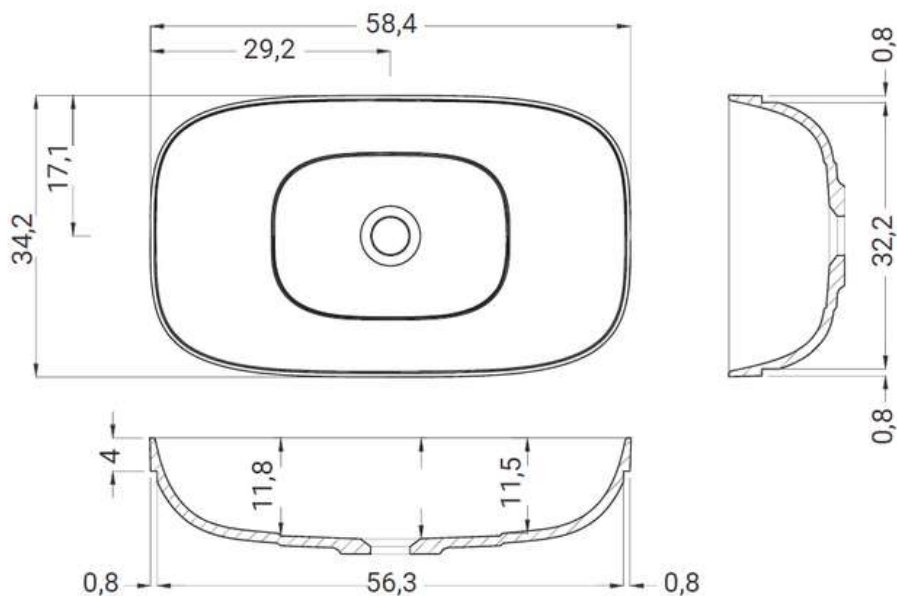

ROCK-DOWN

Lavabi incasso soprapiano Piletta esclusa | Recessed over top washbasin Drain not included

DESCRIZIONE | DESCRIPTION

Lavabo incasso soprapiano
senza troppopieno

Recessed over top washbasin
without "Overflow"

Lavabo encastré sur le dessus
sans troppoplein

Aufsitzer Waschbecken
ohne Troppoplein

FINITURA | FINISH

GEACRYL®

Bianco lucido
Glossy White

DEIMOS®

Bianco opaco
Matt White

GEACRYL®

COLOR MATT

BI-COLOR *

* Interno bianco opaco - esterno colore opaco Archeda (Alluminio, Oro, Titanio esclusi)

* Inside matt white - outside Archeda matt color (except Alluminio, Oro and Titanio)

DIMENSIONI | DIMENSIONS