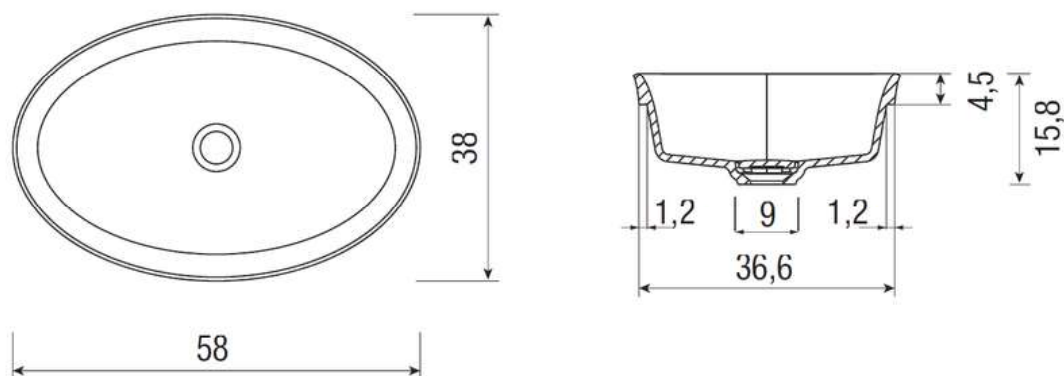

## DESCRIZIONE | DESCRIPTION

Lavabo incasso soprapiano in Mineralmarmo, senza troppopieno

Lavabo encastré sur le dessus en marbre minéral, sans troppoplein

Recessed over top washbasin in Mineralmarble, without "Overflow"

## DIMENSIONI | DIMENSIONS

Rubinetto / Mixer			
Basi / Top Base units / Top	Centrale Central	Muro Wall	Laterale Lateral
P./D.35	✗	✗	✗
P./D.45	✗	✓	✓
P./D.50	✗	✓	✓
P./D.65	✓	✓	✓