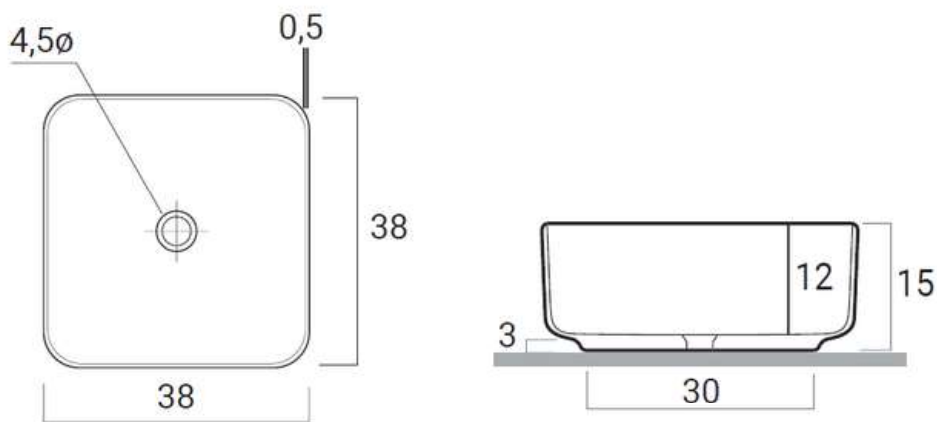

SMART QUADRATO

Lavabi appoggio Piletta esclusa | Sit-on washbasins Drain not included

DESCRIZIONE | DESCRIPTION

Lavabo in appoggio senza troppopieno

Lavabo à poser sans « trop-plein »

Sit-on washbasin without "Overflow"

Aufsitzwaschbecken ohne "Überlauf"

FINITURA | FINISH

- Ceramica Bianco Lucido Gloss White Ceramic
- Ceramica Bianco Opaco Matt White Ceramic
- Ceramica Nero Opaco Matt Black Ceramic

DIMENSIONI | DIMENSIONS (mm)

- L 380 x P 380 x H 150

Rubinetto / Mixer			
Basi / Top Base units / Top	Centrale Central	Muro Wall	Laterale Lateral
P./D.35	✗	✗	✗
P./D.45	✓	✓	✓
P./D.50	✓	✓	✓
P./D.65	✓	✓	✓