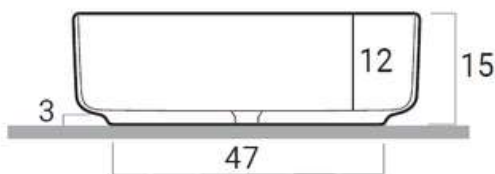

## DESCRIZIONE | DESCRIPTION

Lavabo in appoggio senza troppopieno

Lavabo à poser sans « trop-plein »

Sit-on washbasin without "Overflow"

Aufsitzwaschbecken ohne "Überlauf"

## DIMENSIONI | DIMENSIONS (mm)

- L 550 x P 340 x H 150

Rubinetto / Mixer			
Basi / Top Base units / Top	Centrale Central	Muro Wall	Laterale Lateral
P./D.35	✗	✓	✗
P./D.45	✓	✓	✓
P./D.50	✓	✓	✓
P./D.65	✓	✓	✓