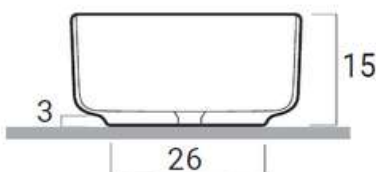

## DESCRIZIONE | DESCRIPTION

Lavabo in appoggio senza troppopieno

Lavabo à poser sans « trop-plein »

Sit-on washbasin without "Overflow"

Aufsitzwaschbecken ohne "Überlauf"

## DIMENSIONI | DIMENSIONS (mm)

- L 550 x P 340 x H 150

Rubinetto / Mixer			
Basi / Top Base units / Top	Centrale Central	Muro Wall	Laterale Lateral
P./D.35	✗	✓	✗
P./D.45	✓	✓	✓
P./D.50	✓	✓	✓
P./D.65	✓	✓	✓