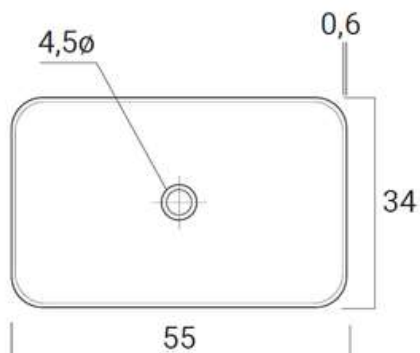

## DESCRIZIONE | DESCRIPTION

Lavabo in appoggio senza troppopieno

Lavabo à poser sans « trop-plein »

Sit-on washbasin without "Overflow"

Aufsitzwaschbecken ohne "Überlauf"

## DIMENSIONI | DIMENSIONS (mm)

- L 550 x P 340 x H 150

Rubinetto / Mixer			
Basi / Top Base units / Top	Centrale Central	Muro Wall	Laterale Lateral
P./D.35	✗	✓	✗
P./D.45	✓	✓	✓
P./D.50	✓	✓	✓
P./D.65	✓	✓	✓