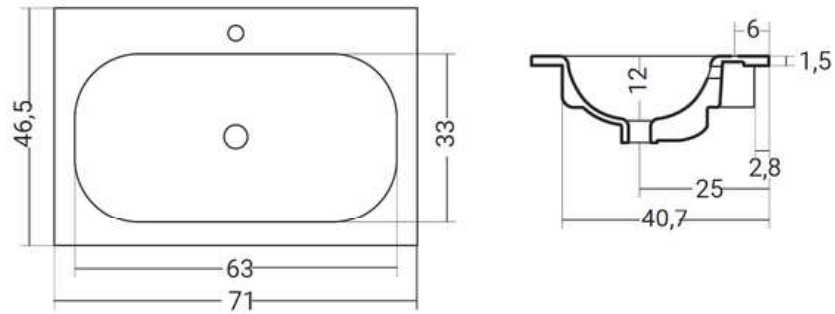

CONSOLE SOFT

Console per basi lavabo p.45 cm Piletta esclusa | Consoles for D.45 cm washbasins units
Drain not included

DESCRIZIONE | DESCRIPTION

Console con troppopieno, con foro rubinetto centrale.

Console with "Overflow", with central tap hole.

Console avec « Débordement », avec trou de coulée central.

Konsole mit "Überlauf", mit mit zentralem Hahnloch.

FINITURA | FINISH

Ceramica Bianco Lucido Gloss White ceramic
Matt - Ceramica opaca Matt - matt ceramic

DIMENSIONI | DIMENSIONS

SOFT 71

SOFT 86

SOFT 101

ADATTE SOLO A BASI LAVABO SINGOLE (NO COMPOSIZIONI DI PIÙ BASI)
SUITABLE ONLY FOR SINGLE WASHBASIN UNIT (NOT FOR COMPOSITIONS WITH MORE UNITS)