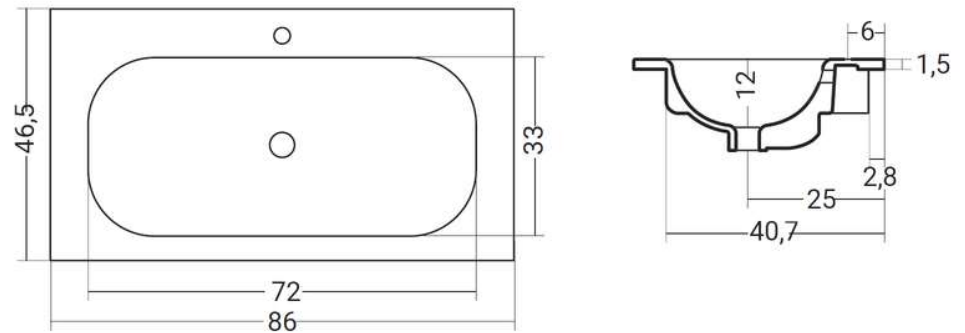

CONSOLE SOFT

Console per basi lavabo p.45 cm Piletta esclusa | Consoles for D.45 cm washbasins units
Drain not included

DESCRIZIONE | DESCRIPTION

Console con troppopieno, con foro rubinetto centrale.

Console with "Overflow", with central tap hole.

Console avec « Débordement », avec trou de coulée central.

Konsole mit "Überlauf", mit mit zentralem Hahnloch.

FINITURA | FINISH

Ceramica Bianco Lucido Gloss White ceramic
Matt - Ceramica opaca Matt - matt ceramic

DIMENSIONI | DIMENSIONS

SOFT 71

SOFT 86

SOFT 101

ADATTE SOLO A BASI LAVABO SINGOLE (NO COMPOSIZIONI DI PIÙ BASI)
SUITABLE ONLY FOR SINGLE WASHBASIN UNIT (NOT FOR COMPOSITIONS WITH MORE UNITS)